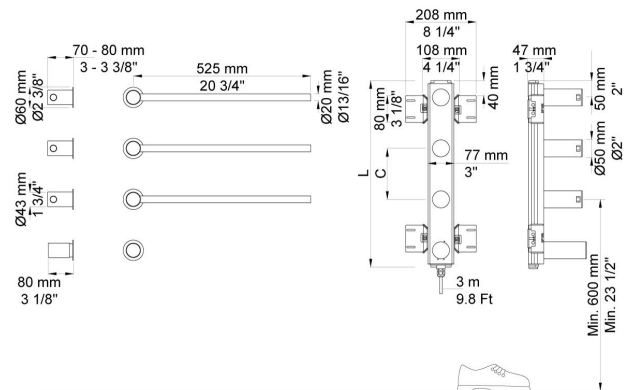

T39EL

Handdoekwarmer – elektrisch.

Een modulair systeem waarbij de afstand van de stangen kan worden aangepast aan de wens van de klant.

De hoogte kan variëren van minimaal 500 mm tot maximaal 2100 mm. Het aantal stangen is naar keuze (minimaal 3 en maximaal 20 stangen) en de hart op hart maat kan variëren van 100 mm tot 300 mm.

De modulaire inbouw handdoekwarmer is er voor individueel design. Instelling temperatuur tussen 20° en 50° Celsius. Slaat automatisch af na 2 uur gebruik op vol vermogen (50° graden Celsius). Verbruik: 10W per stang. Wordt geleverd met 3 of 10 meter kabel H05VV-F (tbv inbouwdeel). IP rating: IPX5.

De handdoekwarmer moet door een gekwalificeerde elektricien geïnstalleerd worden.

De handdoekwarmer wordt op maat gemaakt en daarvoor dient een bestelformulier ingevuld en ondertekend te worden.

Dit bestelformulier vindt u op onze VOLA website

Beschikbaar in de kleuren

Kleur 02, Grijs	Kleur 21, Karmijnrood
Kleur 04, Blauw	Kleur 25, Rose
Kleur 05, Oranje	Kleur 27, Mat zwart
Kleur 06, Lichtgroen	Kleur 28, Mat wit
Kleur 08, Geel	Kleur 40, Geborsteld roestvrij staal
Kleur 09, Donkergrijs	Kleur 60, Zwart
Kleur 12, Bruin	Kleur 61, Geborsteld zwart
Kleur 14, Oranjerood	Kleur 62, Diepzwart
Kleur 15, Donkerblauw	Kleur 63, Koper
Kleur 16, Chroom	Kleur 64, Geborsteld koper
Kleur 17, Hoogglans zwart	Kleur 65, Goud
Kleur 18, Wit	Kleur 68, Zilver
Kleur 19, Messing	Kleur 70, Geborsteld goud
Kleur 20, Geborsteld chroom