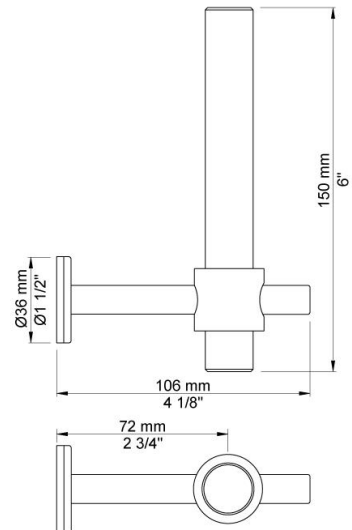

--

Datum:
Klant:
Project:

T14

Reserverolhouder.

**Beschikbaar in de kleuren**

Kleur 02, Grijs	Kleur 21, Karmijnrood
Kleur 04, Blauw	Kleur 25, Rose
Kleur 05, Oranje	Kleur 27, Mat zwart
Kleur 06, Lichtgroen	Kleur 28, Mat wit
Kleur 08, Geel	Kleur 40, Geborsteld roestvrij staal
Kleur 09, Donkergrijs	Kleur 60, Zwart
Kleur 12, Bruin	Kleur 61, Geborsteld zwart
Kleur 14, Oranjerood	Kleur 62, Diepzwart
Kleur 15, Donkerblauw	Kleur 63, Koper
Kleur 16, Chroom	Kleur 64, Geborsteld koper
Kleur 17, Hoogglans zwart	Kleur 65, Goud
Kleur 18, Wit	Kleur 68, Zilver
Kleur 19, Messing	Kleur 70, Geborsteld goud
Kleur 20, Geborsteld chroom	