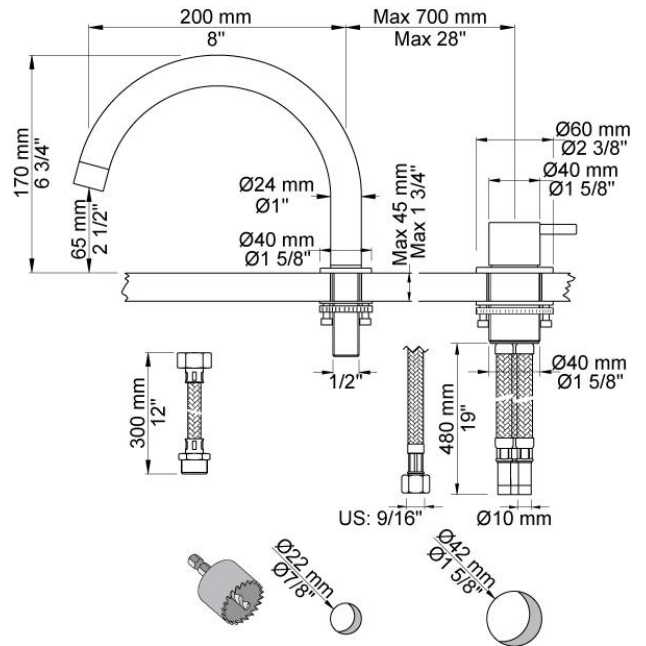

--

Datum:
Klant:
Project:

PSB Singapore

SC7

Monoknop mengkraan 2500 met draibare uitloop 090E, sprong 200 mm.

Doorstroom

	Bar:	1,0	2,0	3,0	4,0	5,0
SC7	(l/min)	10,4	14,7	18,0	20,8	23,2

Beschikbaar in de kleuren

090E
 Draaibare uitloop met waterbesparende mousseur, Ø24 mm, hoogte 170 mm, sprong 200 mm.
 Kraangat, uitloop: 22 mm.

2500
 Monoknop bladmengkraan met keramisch cartouche voor hoger debiet.
 Kraangat: 42 mm.
 Aansluiting: 10 mm (flexibele slangen).