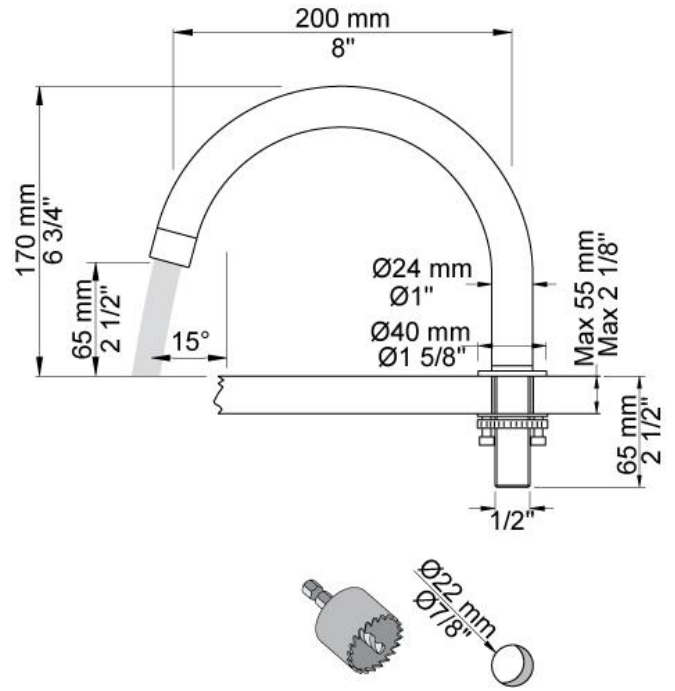

--

Datum:
Klant:
Project:

PSB Singapore

SC7

Monoknop mengkraan 2500 met draibare uitloop 090E, sprong 200 mm.

Doorstroom

	Bar:	1,0	2,0	3,0	4,0	5,0
SC7	(l/min)	10,4	14,7	18,0	20,8	23,2

Beschikbaar in de kleuren

090E
 Draaibare uitloop met waterbesparende mousseur, Ø24 mm, hoogte 170 mm, sprong 200 mm.
 Kraangat, uitloop: 22 mm.

2500
 Monoknop bladmengkraan met keramisch cartouche voor hoger debiet.
 Kraangat: 42 mm.
 Aansluiting: 10 mm (flexibele slangen).