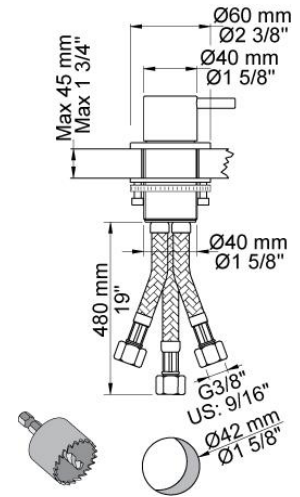

--

Datum:
Klant:
Project:

PSB Singapore

500

Monoknop bladmengkraan met keramisch cartouche.
Kraangat 42 mm. Aansluiting: 3/8" (flexibele slangen).

S50

Stopkraan 1/2", met keramisch cartouche voor bladmontage.

Rechtsdraaiend, met terugslagklep. Rozet Ø60 mm 001G.

Kraangat: 30 mm.

T1

Uittrekbare handdouche, met metalen doucheslang 1500 mm, incl. bladdoorvoer.
Bladdikte max. 45 mm.
Tbv blad- en badrandmontage.