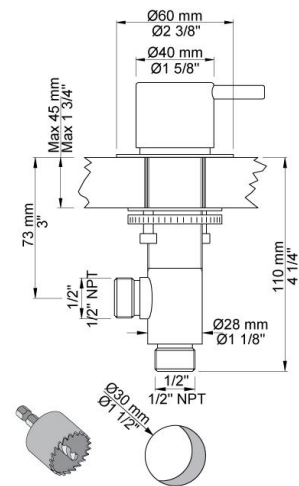

--

Datum:
Klant:
Project:

PSB Singapore

500

Monoknop bladmengkraan met keramisch cartouche.
Kraangat 42 mm. Aansluiting: 3/8" (flexibele slangen).

S50

Stopkraan 1/2", met keramisch cartouche voor bladmontage.

Rechtsdraaiend, met terugslagklep. Rozet Ø60 mm 001G.

Kraangat: 30 mm.

T1

Uittrekbare handdouche, met metalen doucheslang 1500 mm, incl. bladdoorvoer.
Bladdikte max. 45 mm.
Tbv blad- en badrandmontage.