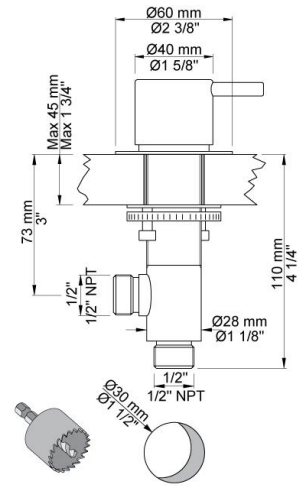

090D

Dubbeldraaibare uitloop met waterbesparende mousseur, Ø24 mm, hoogte 220 mm, sprong 200 mm. Kraangat, uitloop: 22 mm.

500

Monoknop bladmengkraan met keramisch cartouche. Kraangat 42 mm. Aansluiting: 3/8\" (flexibele slangen).

S50

Stopkraan 1/2", met keramisch cartouche voor bladmontage.

Rechtsdraaiend, met terugslagklep. Rozet Ø60 mm 001G.

Kraangat: 30 mm.

T1
Uittrekbare handdouche, met metalen doucheslang 1500 mm, incl.
bladdoorvoer.
Bladdikte max. 45 mm.
Tbv blad- en badrandmontage.