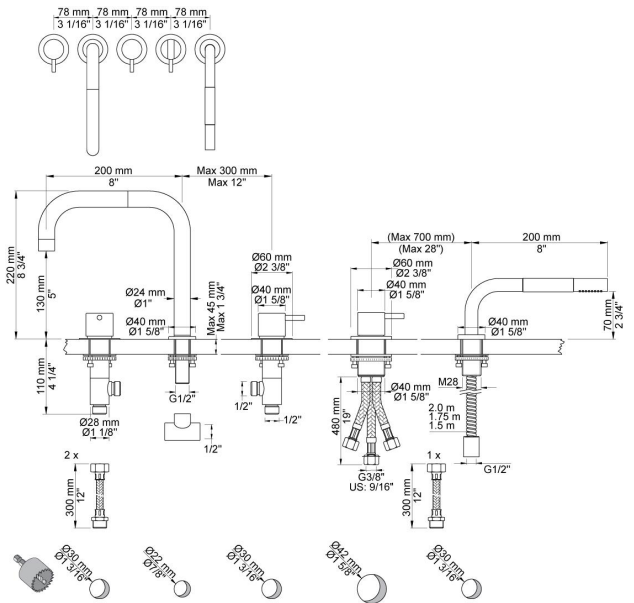

--

Datum:
Klant:
Project:

PSB Singapore

SC11

Duoknop mengkraan S50DH + S50D, met dubbeldraaibare uitloop 090D, sprong 200 mm, met monoknop mengkraan 500 en uittrekbare handdouche T1.

Doorstroom

	Bar:	1,0	2,0	3,0	4,0	5,0
090D	(l/min)	15,0	21,2	26,0	30,0	30,0
T1	(l/min)	5,8	8,2	10,0	11,6	12,9

090D

Dubbeldraaibare uitloop met waterbesparende mousseur, Ø24 mm, hoogte 220 mm, sprong 200 mm. Kraangat, uitloop: 22 mm.

500

Monoknop bladmengkraan met keramisch cartouche. Kraangat 42 mm. Aansluiting: 3/8\" (flexibele slangen).

S50

Stopkraan 1/2", met keramisch cartouche voor bladmontage.

Rechtsdraaiend, met terugslagklep. Rozet Ø60 mm 001G.

Kraangat: 30 mm.

T1
Uittrekbare handdouche, met metalen doucheslang 1500 mm, incl.
bladdoorvoer.
Bladdikte max. 45 mm.
Tbv blad- en badrandmontage.