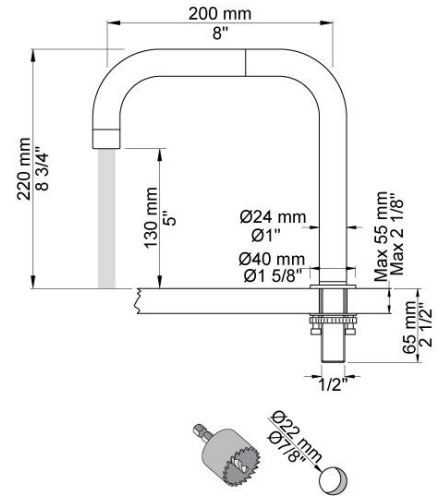

--

Datum:
Klant:
Project:

PSB Singapore

SC11

Duoknop mengkraan S50DH + S50D, met dubbeldraaibare uitloop 090D, sprong 200 mm, met monoknop mengkraan 500 en uittrekbare handdouche T1.

Doorstroom

	Bar:	1,0	2,0	3,0	4,0	5,0
090D	(l/min)	15,0	21,2	26,0	30,0	30,0
T1	(l/min)	5,8	8,2	10,0	11,6	12,9

090D

Dubbeldraaibare uitloop met waterbesparende mousseur, Ø24 mm, hoogte 220 mm, sprong 200 mm. Kraangat, uitloop: 22 mm.

500

Monoknop bladmengkraan met keramisch cartouche. Kraangat 42 mm. Aansluiting: 3/8\" (flexibele slangen).

S50

Stopkraan 1/2", met keramisch cartouche voor bladmontage.

Rechtsdraaiend, met terugslagklep. Rozet Ø60 mm 001G.

Kraangat: 30 mm.

T1
Uittrekbare handdouche, met metalen doucheslang 1500 mm, incl.
bladdoorvoer.
Bladdikte max. 45 mm.
Tbv blad- en badrandmontage.