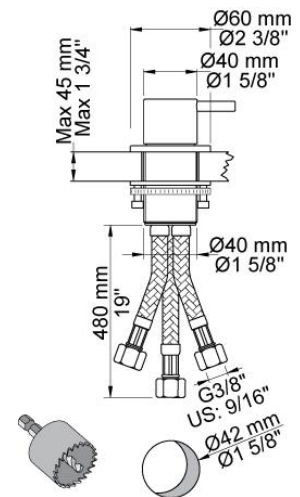

--

Datum:
Klant:
Project:

PSB Singapore

SC11

Duoknop mengkraan S50DH + S50D, met dubbeldraaibare uitloop 090D, sprong 200 mm, met monoknop mengkraan 500 en uittrekbare handdouche T1.

Doorstroom

	Bar:	1,0	2,0	3,0	4,0	5,0
090D	(l/min)	15,0	21,2	26,0	30,0	30,0
T1	(l/min)	5,8	8,2	10,0	11,6	12,9

090D

Dubbeldraaibare uitloop met waterbesparende mousseur, Ø24 mm, hoogte 220 mm, sprong 200 mm. Kraangat, uitloop: 22 mm.

500

Monoknop bladmengkraan met keramisch cartouche. Kraangat 42 mm. Aansluiting: 3/8\" (flexibele slangen).

S50

Stopkraan 1/2", met keramisch cartouche voor bladmontage.

Rechtsdraaiend, met terugslagklep. Rozet Ø60 mm 001G.

Kraangat: 30 mm.

T1
Uittrekbare handdouche, met metalen doucheslang 1500 mm, incl.
bladdoorvoer.
Bladdikte max. 45 mm.
Tbv blad- en badrandmontage.