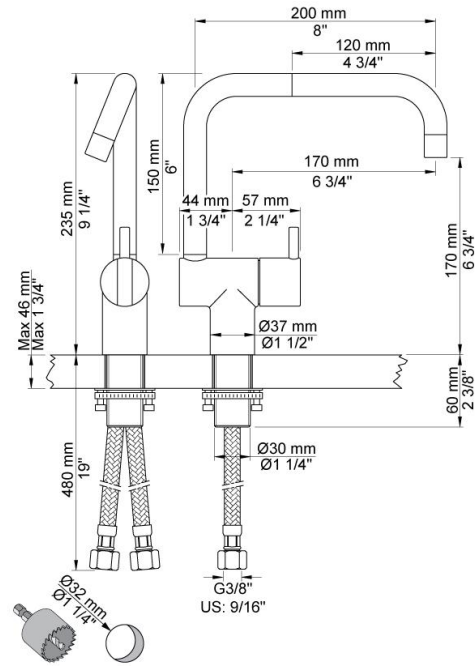

--

Datum:
Klant:
Project:

KV1

Monoknop mengkraan met keramisch cartouche, dubbeldraaibare uitloop 200 mm met waterbesparende mousseur, hoogte 235 mm, sprong 170 mm.
Aansluiting: 3/8" (flexibele slangen). Kraangat: 32 mm.

Doorstroom

	Bar:	1,0	2,0	3,0	4,0	5,0
KV1	(l/min)	4,8	6,8	8,3	8,3	8,3
KV1 ¹⁾	(l/min)	2,6	3,7	4,5	4,5	4,5

¹⁾ USA standard

**Beschikbaar in de kleuren**

Kleur 02, Grijs	Kleur 21, Karmijnrood
Kleur 04, Blauw	Kleur 25, Rose
Kleur 05, Oranje	Kleur 27, Mat zwart
Kleur 06, Lichtgroen	Kleur 28, Mat wit
Kleur 08, Geel	Kleur 40, Geborsteld roestvrij staal
Kleur 09, Donkergrijs	Kleur 60, Zwart
Kleur 12, Bruin	Kleur 61, Geborsteld zwart
Kleur 14, Oranjerood	Kleur 62, Diepzwart
Kleur 15, Donkerblauw	Kleur 63, Koper
Kleur 16, Chroom	Kleur 64, Geborsteld koper
Kleur 17, Hoogglans zwart	Kleur 65, Goud
Kleur 18, Wit	Kleur 68, Zilver
Kleur 19, Messing	Kleur 70, Geborsteld goud
Kleur 20, Geborsteld chroom	