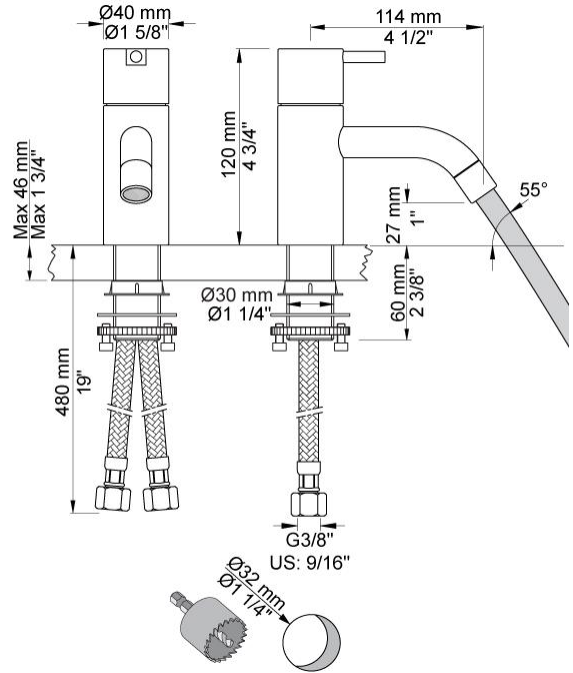

--

Datum:
Klant:
Project:

**HV1**

Monoknop mengkraan met keramisch cartouche, vaste uitloop met waterbesparende mousseur, hoogte 120 mm, sprong 114 mm. Aansluiting: 3/8" (flexibele slangen). Kraangat: 32 mm.

**Doorstroom**

	Bar:	1,0	2,0	3,0	4,0	5,0
HV1	(l/min)	2,9	4,1	5,0	5,0	5,0
HV1 <sup>1)</sup>	(l/min)	2,6	3,7	4,5	4,5	4,5

<sup>1)</sup> USA standard

**Beschikbaar in de kleuren**

Kleur 02, Grijs	Kleur 21, Karmijnrood
Kleur 04, Blauw	Kleur 25, Rose
Kleur 05, Oranje	Kleur 27, Mat zwart
Kleur 06, Lichtgroen	Kleur 28, Mat wit
Kleur 08, Geel	Kleur 40, Geborsteld roestvrij staal
Kleur 09, Donkergrijs	Kleur 60, Zwart
Kleur 12, Bruin	Kleur 61, Geborsteld zwart
Kleur 14, Oranjerood	Kleur 62, Diepzwart
Kleur 15, Donkerblauw	Kleur 63, Koper
Kleur 16, Chroom	Kleur 64, Geborsteld koper
Kleur 17, Hoogglans zwart	Kleur 65, Goud
Kleur 18, Wit	Kleur 68, Zilver
Kleur 19, Messing	Kleur 70, Geborsteld goud
Kleur 20, Geborsteld chroom	