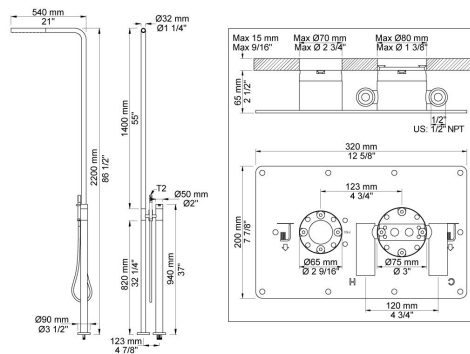

FS3

Vrijstaande douchethermostaatkraan met handdouche en hoofddouche, totale hoogte 2200 mm.

FS3UP = Inbouwdeel voor vrijstaande douche met handdouche.

FS3AP = Afbouwdeel voor vrijstaande douche met handdouche.

Als de vloerafwerking dikker is dan 15 mm dienen de benodigde verlengstukken te worden besteld. Indien de verlengstukken gelijktijdig met de FS3 worden besteld, zijn er geen extra kosten aan verbonden.

Dan dient het besteld te worden als FS3+15 of FS3+30.

Doorstroom

	Bar:	1,0	2,0	3,0	4,0	5,0
FS3	(l/min)	7,5	10,6	13,0	15,0	16,8
FS3 ¹⁾	(l/min)	5,2	7,3	9,0	9,0	9,0

¹⁾ T2

Beschikbaar in de kleuren

Kleur 02, Grijs	Kleur 21, Karmijnrood
Kleur 04, Blauw	Kleur 25, Rose
Kleur 05, Oranje	Kleur 27, Mat zwart
Kleur 06, Lichtgroen	Kleur 28, Mat wit
Kleur 08, Geel	Kleur 40, Geborsteld roestvrij staal
Kleur 09, Donkergrijs	Kleur 60, Zwart
Kleur 12, Bruin	Kleur 61, Geborsteld zwart
Kleur 14, Oranjerood	Kleur 62, Diepzwart
Kleur 15, Donkerblauw	Kleur 63, Koper
Kleur 16, Chroom	Kleur 64, Geborsteld koper
Kleur 17, Hoogglans zwart	Kleur 65, Goud
Kleur 18, Wit	Kleur 68, Zilver
Kleur 19, Messing	Kleur 70, Geborsteld goud
Kleur 20, Geborsteld chroom