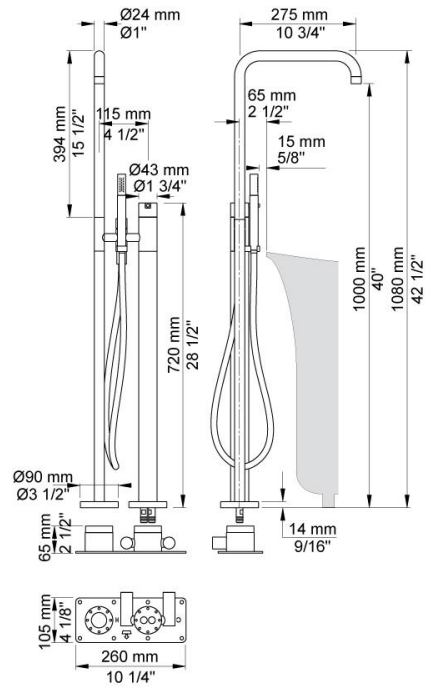

FS1

Vrijstaande monoknop badmengkraan met draibare uitloop en handdouche, totale hoogte 1080 mm.

FS1UP = Inbouwdeel voor vrijstaande badkraan met handdouche.

FS1AP = Afbouwdeel voor vrijstaande badkraan met handdouche.

FS1 met een totale hoogte van 930 mm op aanvraag verkrijgbaar.

Als de vloerafwerking dikker is dan 15 mm dienen de benodigde verlengstukken te worden besteld. Indien de verlengstukken gelijktijdig met de FS3 worden besteld, zijn er geen extra kosten aan verbonden. Dan dient het besteld te worden als FS1+15 of FS1+30.

Doorstroom

	Bar:	1,0	2,0	3,0	4,0	5,0
FS1¹⁾	(l/min)	11,0	15,5	19,0	21,9	24,5
T2	(l/min)	5,2	7,3	9,0	9,0	9,0
FS1²⁾	(l/min)	12,7	18,0	22,0	25,4	28,4

¹⁾ Standard Aerator VR624D

²⁾ Strainer VR624E

Beschikbaar in de kleuren

Kleur 02, Grijs	Kleur 21, Karmijnrood
Kleur 04, Blauw	Kleur 25, Rose
Kleur 05, Oranje	Kleur 27, Mat zwart
Kleur 06, Lichtgroen	Kleur 28, Mat wit
Kleur 08, Geel	Kleur 40, Geborsteld roestvrij staal
Kleur 09, Donkergrijs	Kleur 60, Zwart
Kleur 12, Bruin	Kleur 61, Geborsteld zwart
Kleur 14, Oranjerood	Kleur 62, Diepzwart
Kleur 15, Donkerblauw	Kleur 63, Koper
Kleur 16, Chroom	Kleur 64, Geborsteld koper
Kleur 17, Hoogglans zwart	Kleur 65, Goud
Kleur 18, Wit	Kleur 68, Zilver
Kleur 19, Messing	Kleur 70, Geborsteld goud
Kleur 20, Geborsteld chroom