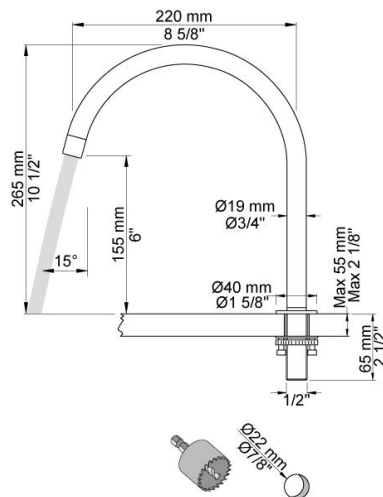

--

Datum:
Klant:
Project:

**090H**

Draaibare uitloop met waterbesparende mousseur, Ø19 mm, hoogte 265 mm, sprong 220 mm.  
Kraangat, uitloop: 22 mm.

**500**

Monoknop bladmengkraan met keramisch cartouche.  
Kraangat 42 mm. Aansluiting: 3/8" (flexibele slangen).