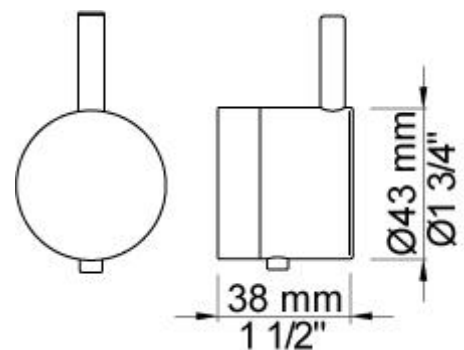

NR52

Thermostaatknop voor 5000 serie.