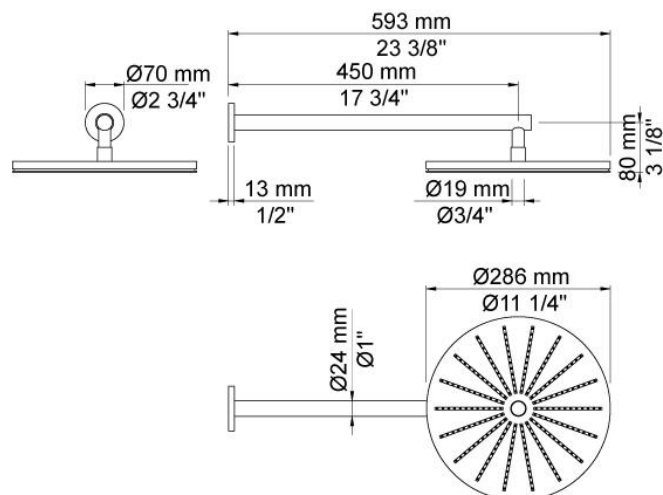

Datum:

Klant:

Project:

**5471S-061**

Inbouwthermostaatkraan met 2-weg omstel, naar handdouche met houder en regendouche, wandmontage.

5471S-061UP = Inbouwthermostaat 5400NV, aansluithuis 200M.

5471S-061AP = Bedieningsknop NR51, thermostaatknop NR52, omstelknop NR64G, handdouche en houder 070S, regendouche 060 voor wandmontage, 3 rozetten Ø60 mm 2001, 001, 001G.

**Doorstroom**

	Bar:	1,0	2,0	3,0	4,0	5,0
070S	(l/min)	6,9	9,8	12,0	13,9	15,5
060	(l/min)	12,7	18,0	22,0	25,4	28,4

**Beschikbaar in de kleuren**

Kleur 02, Grijs	Kleur 21, Karmijnrood
Kleur 04, Blauw	Kleur 25, Rose
Kleur 05, Oranje	Kleur 27, Mat zwart
Kleur 06, Lichtgroen	Kleur 28, Mat wit
Kleur 08, Geel	Kleur 40, Geborsteld roestvrij staal
Kleur 09, Donkergrijs	Kleur 60, Zwart
Kleur 12, Bruin	Kleur 61, Geborsteld zwart
Kleur 14, Oranjerood	Kleur 62, Diepzwart
Kleur 15, Donkerblauw	Kleur 63, Koper
Kleur 16, Chroom	Kleur 64, Geborsteld koper
Kleur 17, Hoogglans zwart	Kleur 65, Goud
Kleur 18, Wit	Kleur 68, Zilver
Kleur 19, Messing	Kleur 70, Geborsteld goud
Kleur 20, Geborsteld chroom	

**001**  
Rozet Ø60 mm, gat Ø30 mm.

**001G**  
Rozet Ø60 mm, gat Ø33 mm.

**060**  
Regendouche, rond, totale lengte 593 mm, wandmontage.  
Exclusief aansluituis 200M, incl. rozet, diam. 70 mm.

**070S**  
 Muuraansluitbocht met terugslagklep, handdouche met houder en  
 metalen doucheslang 1500 mm.  
 Exclusief aansluithuis 200M, exclusief rozet.

**2001**  
 Rozet Ø60 mm, gat Ø39 mm.

**200M**  
 Los aansluithuis.  
 1/2" aansluiting.

**5400NV**

Inbouwthermostaat met 2-weg omstel, 1 vast aansluithuis.  
3/4" aansluiting.

**NR51**

Bedieningsknop voor 5000, 6000 serie.