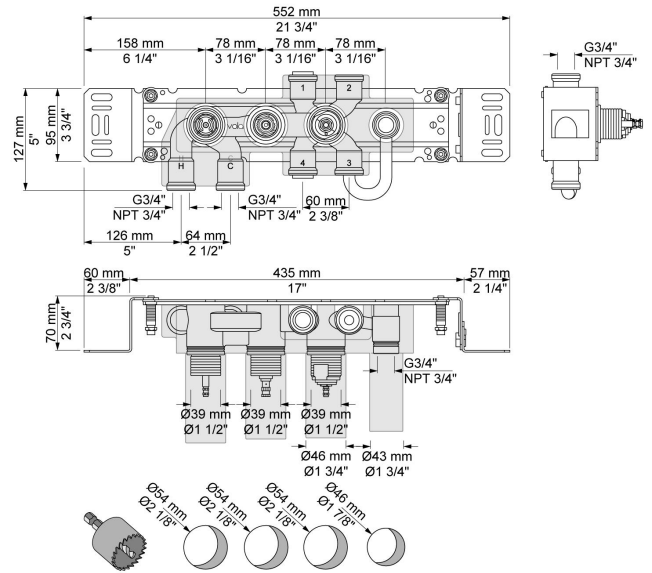

Datum:

Klant:

Project:

**5471S-061**

Inbouwthermostaatkraan met 2-weg omstel, naar handdouche met houder en regendouche, wandmontage.

5471S-061UP = Inbouwthermostaat 5400NV, aansluithuis 200M.

5471S-061AP = Bedieningsknop NR51, thermostaatknop NR52, omstelknop NR64G, handdouche en houder 070S, regendouche 060 voor wandmontage, 3 rozetten Ø60 mm 2001, 001, 001G.

**001**  
Rozet Ø60 mm, gat Ø30 mm.

**001G**  
Rozet Ø60 mm, gat Ø33 mm.

**060**  
Regendouche, rond, totale lengte 593 mm, wandmontage.  
Exclusief aansluituis 200M, incl. rozet, diam. 70 mm.

**070S**  
 Muuraansluitbocht met terugslagklep, handdouche met houder en  
 metalen doucheslang 1500 mm.  
 Exclusief aansluithuis 200M, exclusief rozet.

**2001**  
 Rozet Ø60 mm, gat Ø39 mm.

**200M**  
 Los aansluithuis.  
 1/2" aansluiting.

**5400NV**

Inbouwthermostaat met 2-weg omstel, 1 vast aansluithuis.  
3/4" aansluiting.

**NR51**

Bedieningsknop voor 5000, 6000 serie.