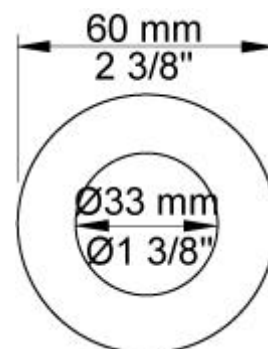

Datum:

Klant:

Project:

**5471S-061**

Inbouwthermostaatkraan met 2-weg omstel, naar handdouche met houder en regendouche, wandmontage.

5471S-061UP = Inbouwthermostaat 5400NV, aansluithuis 200M.

5471S-061AP = Bedieningsknop NR51, thermostaatknop NR52, omstelknop NR64G, handdouche en houder 070S, regendouche 060 voor wandmontage, 3 rozetten Ø60 mm 2001, 001, 001G.

**Doorstroom**

	Bar:	1,0	2,0	3,0	4,0	5,0
070S	(l/min)	6,9	9,8	12,0	13,9	15,5
060	(l/min)	12,7	18,0	22,0	25,4	28,4

**Beschikbaar in de kleuren**

Kleur 02, Grijs	Kleur 21, Karmijnrood
Kleur 04, Blauw	Kleur 25, Rose
Kleur 05, Oranje	Kleur 27, Mat zwart
Kleur 06, Lichtgroen	Kleur 28, Mat wit
Kleur 08, Geel	Kleur 40, Geborsteld roestvrij staal
Kleur 09, Donkergrijs	Kleur 60, Zwart
Kleur 12, Bruin	Kleur 61, Geborsteld zwart
Kleur 14, Oranjerood	Kleur 62, Diepzwart
Kleur 15, Donkerblauw	Kleur 63, Koper
Kleur 16, Chroom	Kleur 64, Geborsteld koper
Kleur 17, Hoogglans zwart	Kleur 65, Goud
Kleur 18, Wit	Kleur 68, Zilver
Kleur 19, Messing	Kleur 70, Geborsteld goud
Kleur 20, Geborsteld chroom	

**001**  
Rozet Ø60 mm, gat Ø30 mm.

**001G**  
Rozet Ø60 mm, gat Ø33 mm.

**060**  
Regendouche, rond, totale lengte 593 mm, wandmontage.  
Exclusief aansluituis 200M, incl. rozet, diam. 70 mm.

**070S**  
 Muuraansluitbocht met terugslagklep, handdouche met houder en  
 metalen doucheslang 1500 mm.  
 Exclusief aansluithuis 200M, exclusief rozet.

**2001**  
 Rozet Ø60 mm, gat Ø39 mm.

**200M**  
 Los aansluithuis.  
 1/2" aansluiting.

**5400NV**

Inbouwthermostaat met 2-weg omstel, 1 vast aansluithuis.  
3/4" aansluiting.

**NR51**

Bedieningsknop voor 5000, 6000 serie.