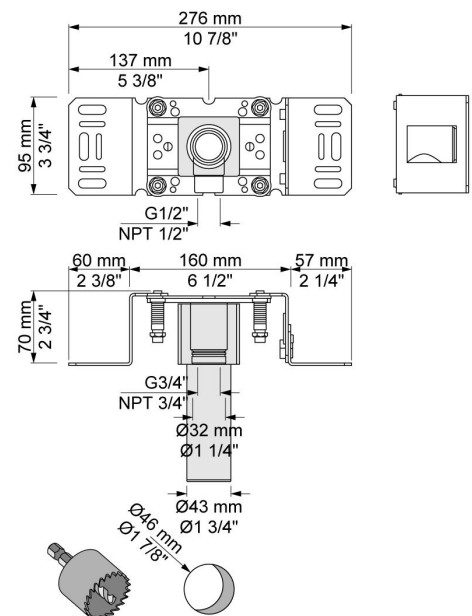

Datum:

Klant:

Project:

**5471S-061**

Inbouwthermostaatkraan met 2-weg omstel, naar handdouche met houder en regendouche, wandmontage.

5471S-061UP = Inbouwthermostaat 5400NV, aansluithuis 200M.

5471S-061AP = Bedieningsknop NR51, thermostaatknop NR52, omstelknop NR64G, handdouche en houder 070S, regendouche 060 voor wandmontage, 3 rozetten Ø60 mm 2001, 001, 001G.

**001**  
Rozet Ø60 mm, gat Ø30 mm.

**001G**  
Rozet Ø60 mm, gat Ø33 mm.

**060**  
Regendouche, rond, totale lengte 593 mm, wandmontage.  
Exclusief aansluituis 200M, incl. rozet, diam. 70 mm.

**070S**  
 Muuraansluitbocht met terugslagklep, handdouche met houder en  
 metalen doucheslang 1500 mm.  
 Exclusief aansluithuis 200M, exclusief rozet.

**2001**  
 Rozet Ø60 mm, gat Ø39 mm.

**200M**  
 Los aansluithuis.  
 1/2" aansluiting.

**5400NV**

Inbouwthermostaat met 2-weg omstel, 1 vast aansluithuis.  
3/4" aansluiting.

**NR51**

Bedieningsknop voor 5000, 6000 serie.