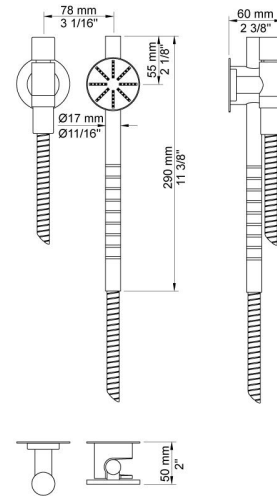

Datum:

Klant:

Project:

**5471S-061**

Inbouwthermostaatkraan met 2-weg omstel, naar handdouche met houder en regendouche, wandmontage.

5471S-061UP = Inbouwthermostaat 5400NV, aansluithuis 200M.

5471S-061AP = Bedieningsknop NR51, thermostaatknop NR52, omstelknop NR64G, handdouche en houder 070S, regendouche 060 voor wandmontage, 3 rozetten Ø60 mm 2001, 001, 001G.

**001**  
Rozet Ø60 mm, gat Ø30 mm.

**001G**  
Rozet Ø60 mm, gat Ø33 mm.

**060**  
Regendouche, rond, totale lengte 593 mm, wandmontage.  
Exclusief aansluituis 200M, incl. rozet, diam. 70 mm.

**070S**  
 Muuraansluitbocht met terugslagklep, handdouche met houder en  
 metalen doucheslang 1500 mm.  
 Exclusief aansluithuis 200M, exclusief rozet.

**2001**  
 Rozet Ø60 mm, gat Ø39 mm.

**200M**  
 Los aansluithuis.  
 1/2" aansluiting.

**5400NV**

Inbouwthermostaat met 2-weg omstel, 1 vast aansluithuis.  
3/4" aansluiting.

**NR51**

Bedieningsknop voor 5000, 6000 serie.