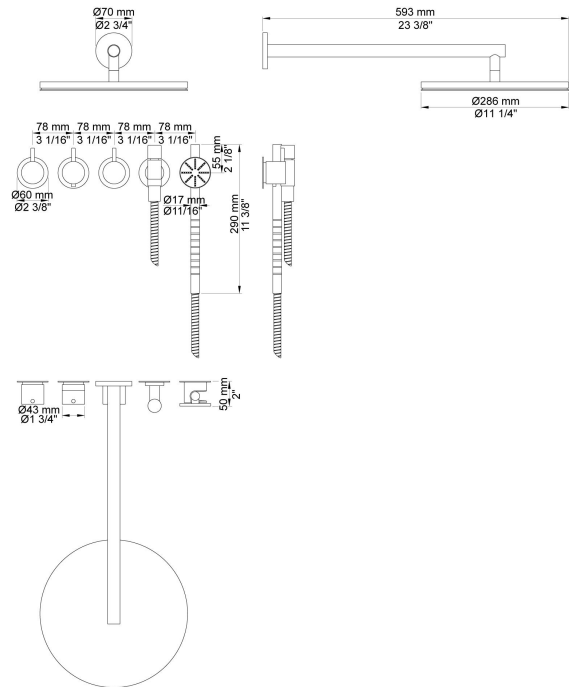

Datum:

Klant:

Project:

**5471S-061**

Inbouwthermostaatkraan met 2-weg omstel, naar handdouche met houder en regendouche, wandmontage.

5471S-061UP = Inbouwthermostaat 5400NV, aansluithuis 200M.

5471S-061AP = Bedieningsknop NR51, thermostaatknop NR52, omstelknop NR64G, handdouche en houder 070S, regendouche 060 voor wandmontage, 3 rozetten Ø60 mm 2001, 001, 001G.

**Doorstroom**

	Bar:	1,0	2,0	3,0	4,0	5,0
070S	(l/min)	6,9	9,8	12,0	13,9	15,5
060	(l/min)	12,7	18,0	22,0	25,4	28,4

**Beschikbaar in de kleuren**

Kleur 02, Grijs	Kleur 21, Karmijnrood
Kleur 04, Blauw	Kleur 25, Rose
Kleur 05, Oranje	Kleur 27, Mat zwart
Kleur 06, Lichtgroen	Kleur 28, Mat wit
Kleur 08, Geel	Kleur 40, Geborsteld roestvrij staal
Kleur 09, Donkergrijs	Kleur 60, Zwart
Kleur 12, Bruin	Kleur 61, Geborsteld zwart
Kleur 14, Oranjerood	Kleur 62, Diepzwart
Kleur 15, Donkerblauw	Kleur 63, Koper
Kleur 16, Chroom	Kleur 64, Geborsteld koper
Kleur 17, Hoogglans zwart	Kleur 65, Goud
Kleur 18, Wit	Kleur 68, Zilver
Kleur 19, Messing	Kleur 70, Geborsteld goud
Kleur 20, Geborsteld chroom	

**001**  
Rozet Ø60 mm, gat Ø30 mm.

**001G**  
Rozet Ø60 mm, gat Ø33 mm.

**060**  
Regendouche, rond, totale lengte 593 mm, wandmontage.  
Exclusief aansluituis 200M, incl. rozet, diam. 70 mm.

**070S**  
 Muuraansluitbocht met terugslagklep, handdouche met houder en  
 metalen doucheslang 1500 mm.  
 Exclusief aansluithuis 200M, exclusief rozet.

**2001**  
 Rozet Ø60 mm, gat Ø39 mm.

**200M**  
 Los aansluithuis.  
 1/2" aansluiting.

**5400NV**

Inbouwthermostaat met 2-weg omstel, 1 vast aansluithuis.  
3/4" aansluiting.

**NR51**

Bedieningsknop voor 5000, 6000 serie.