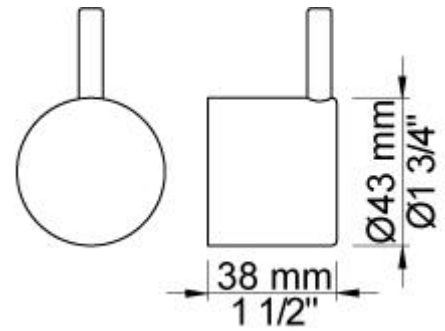

**001**  
Rozet Ø60 mm, gat Ø30 mm.

**001G**  
Rozet Ø60 mm, gat Ø33 mm.

**060**  
Regendouche, rond, totale lengte 593 mm, wandmontage.  
Exclusief aansluituis 200M, incl. rozet, diam. 70 mm.

**070S**  
 Muuraansluitbocht met terugslagklep, handdouche met houder en  
 metalen doucheslang 1500 mm.  
 Exclusief aansluithuis 200M, exclusief rozet.

**2001**  
 Rozet Ø60 mm, gat Ø39 mm.

**200M**  
 Los aansluithuis.  
 1/2" aansluiting.

**5400NV**

Inbouwthermostaat met 2-weg omstel, 1 vast aansluithuis.  
3/4" aansluiting.

**NR51**

Bedieningsknop voor 5000, 6000 serie.