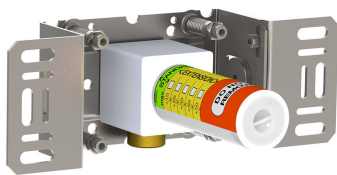

Datum:

Klant:

Project:

**5471S-061**

Inbouwthermostaatkraan met 2-weg omstel, naar handdouche met houder en regendouche, wandmontage.

5471S-061UP = Inbouwthermostaat 5400NV, aansluithuis 200M.

5471S-061AP = Bedieningsknop NR51, thermostaatknop NR52, omstelknop NR64G, handdouche en houder 070S, regendouche 060 voor wandmontage, 3 rozetten Ø60 mm 2001, 001, 001G.

**Doorstroom**

	Bar:	1,0	2,0	3,0	4,0	5,0
070S	(l/min)	6,9	9,8	12,0	13,9	15,5
060	(l/min)	12,7	18,0	22,0	25,4	28,4

**Beschikbaar in de kleuren**

Kleur 02, Grijs	Kleur 21, Karmijnrood
Kleur 04, Blauw	Kleur 25, Rose
Kleur 05, Oranje	Kleur 27, Mat zwart
Kleur 06, Lichtgroen	Kleur 28, Mat wit
Kleur 08, Geel	Kleur 40, Geborsteld roestvrij staal
Kleur 09, Donkergrijs	Kleur 60, Zwart
Kleur 12, Bruin	Kleur 61, Geborsteld zwart
Kleur 14, Oranjerood	Kleur 62, Diepzwart
Kleur 15, Donkerblauw	Kleur 63, Koper
Kleur 16, Chroom	Kleur 64, Geborsteld koper
Kleur 17, Hoogglans zwart	Kleur 65, Goud
Kleur 18, Wit	Kleur 68, Zilver
Kleur 19, Messing	Kleur 70, Geborsteld goud
Kleur 20, Geborsteld chroom	

**001**  
Rozet Ø60 mm, gat Ø30 mm.

**001G**  
Rozet Ø60 mm, gat Ø33 mm.

**060**  
Regendouche, rond, totale lengte 593 mm, wandmontage.  
Exclusief aansluituis 200M, incl. rozet, diam. 70 mm.

**070S**  
 Muuraansluitbocht met terugslagklep, handdouche met houder en  
 metalen doucheslang 1500 mm.  
 Exclusief aansluithuis 200M, exclusief rozet.

**2001**  
 Rozet Ø60 mm, gat Ø39 mm.

**200M**  
 Los aansluithuis.  
 1/2" aansluiting.

**5400NV**

Inbouwthermostaat met 2-weg omstel, 1 vast aansluithuis.  
3/4" aansluiting.

**NR51**

Bedieningsknop voor 5000, 6000 serie.