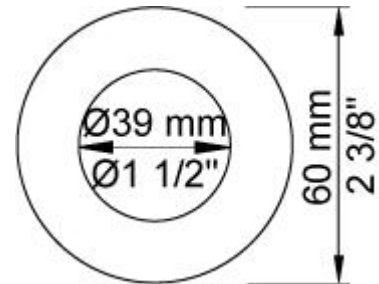

**Doorstroom**

	Bar:	1,0	2,0	3,0	4,0	5,0
070S	(l/min)	6,9	9,8	12,0	13,9	15,5
060	(l/min)	12,7	18,0	22,0	25,4	28,4

**Beschikbaar in de kleuren**

Kleur 02, Grijs	Kleur 21, Karmijnrood
Kleur 04, Blauw	Kleur 25, Rose
Kleur 05, Oranje	Kleur 27, Mat zwart
Kleur 06, Lichtgroen	Kleur 28, Mat wit
Kleur 08, Geel	Kleur 40, Geborsteld roestvrij staal
Kleur 09, Donkergrijs	Kleur 60, Zwart
Kleur 12, Bruin	Kleur 61, Geborsteld zwart
Kleur 14, Oranjerood	Kleur 62, Diepzwart
Kleur 15, Donkerblauw	Kleur 63, Koper
Kleur 16, Chroom	Kleur 64, Geborsteld koper
Kleur 17, Hoogglans zwart	Kleur 65, Goud
Kleur 18, Wit	Kleur 68, Zilver
Kleur 19, Messing	Kleur 70, Geborsteld goud
Kleur 20, Geborsteld chroom	

**001**  
Rozet Ø60 mm, gat Ø30 mm.

**001G**  
Rozet Ø60 mm, gat Ø33 mm.

**060**  
Regendouche, rond, totale lengte 593 mm, wandmontage.  
Exclusief aansluituis 200M, incl. rozet, diam. 70 mm.

**070S**  
 Muuraansluitbocht met terugslagklep, handdouche met houder en  
 metalen doucheslang 1500 mm.  
 Exclusief aansluithuis 200M, exclusief rozet.

**2001**  
 Rozet Ø60 mm, gat Ø39 mm.

**200M**  
 Los aansluithuis.  
 1/2" aansluiting.

**5400NV**

Inbouwthermostaat met 2-weg omstel, 1 vast aansluithuis.  
3/4" aansluiting.

**NR51**

Bedieningsknop voor 5000, 6000 serie.