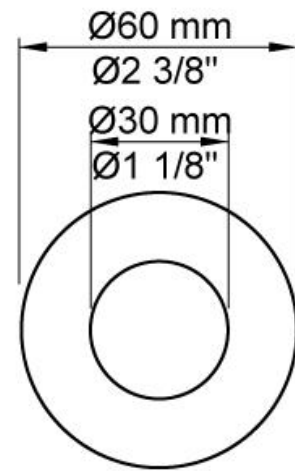

--

Datum:
Klant:
Project:

**5471R-081ST**

Inbouwthermostaatkraan met 2-weg omstel, naar handdouche met houder en hoofddouche, wandmontage.

5471R-081STUP = Inbouwthermostaat 5400NV, aansluithuis 200M.

5471R-081STAP = Bedieningsknop NR51, thermostaatknop NR52, omstelknop NR64G, handdouche en houder 070R, hoofddouche 080ST, 3 rozetten Ø60 mm 2001, rozette Ø60 mm 001.

**Doorstroom**

	Bar:	1,0	2,0	3,0	4,0	5,0
070R	(l/min)	5,2	7,3	9,0	9,0	9,0
080ST	(l/min)	14,4	20,4	25,0	28,9	32,3

**Beschikbaar in de kleuren**

Kleur 02, Grijs	Kleur 21, Karmijnrood
Kleur 04, Blauw	Kleur 25, Rose
Kleur 05, Oranje	Kleur 27, Mat zwart
Kleur 06, Lichtgroen	Kleur 28, Mat wit
Kleur 08, Geel	Kleur 40, Geborsteld roestvrij staal
Kleur 09, Donkergrijs	Kleur 60, Zwart
Kleur 12, Bruin	Kleur 61, Geborsteld zwart
Kleur 14, Oranjerood	Kleur 62, Diepzwart
Kleur 15, Donkerblauw	Kleur 63, Koper
Kleur 16, Chroom	Kleur 64, Geborsteld koper
Kleur 17, Hoogglans zwart	Kleur 65, Goud
Kleur 18, Wit	Kleur 68, Zilver
Kleur 19, Messing	Kleur 70, Geborsteld goud
Kleur 20, Geborsteld chroom	

**001**

Rozet Ø60 mm, gat Ø30 mm.

**070R**

Muuraansluitbocht met terugslagklep, handdouche met houder en  
doucheslang 1500 mm. Houder rechts.  
Exclusief aansluithuis 200M, exclusief rozet.

**080ST**

Hoofddouche, totale lengte 500 mm, wandmontage.  
Exclusief aansluithuis 200M, inclusief rozet.

**2001**  
Rozet Ø60 mm, gat Ø39 mm.

**200M**  
Los aansluituis.  
½" aansluiting.

**5400NV**  
Inbouwthermostaat met 2-weg omstel, 1 vast aansluituis.  
¾" aansluiting.

**NR51**

Bedieningsknop voor 5000, 6000 serie.