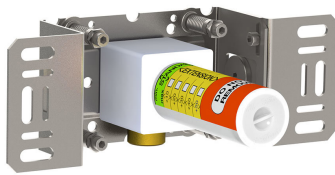

--

Datum:
Klant:
Project:

**5471R-081ST**

Inbouwthermostaatkraan met 2-weg omstel, naar handdouche met houder en hoofddouche, wandmontage.

5471R-081STUP = Inbouwthermostaat 5400NV, aansluithuis 200M.

5471R-081STAP = Bedieningsknop NR51, thermostaatknop NR52, omstelknop NR64G, handdouche en houder 070R, hoofddouche 080ST, 3 rozetten Ø60 mm 2001, rozette Ø60 mm 001.

**Doorstroom**

	Bar:	1,0	2,0	3,0	4,0	5,0
070R	(l/min)	5,2	7,3	9,0	9,0	9,0
080ST	(l/min)	14,4	20,4	25,0	28,9	32,3

**Beschikbaar in de kleuren**

Kleur 02, Grijs	Kleur 21, Karmijnrood
Kleur 04, Blauw	Kleur 25, Rose
Kleur 05, Oranje	Kleur 27, Mat zwart
Kleur 06, Lichtgroen	Kleur 28, Mat wit
Kleur 08, Geel	Kleur 40, Geborsteld roestvrij staal
Kleur 09, Donkergrijs	Kleur 60, Zwart
Kleur 12, Bruin	Kleur 61, Geborsteld zwart
Kleur 14, Oranjerood	Kleur 62, Diepzwart
Kleur 15, Donkerblauw	Kleur 63, Koper
Kleur 16, Chroom	Kleur 64, Geborsteld koper
Kleur 17, Hoogglans zwart	Kleur 65, Goud
Kleur 18, Wit	Kleur 68, Zilver
Kleur 19, Messing	Kleur 70, Geborsteld goud
Kleur 20, Geborsteld chroom	

**001**

Rozet Ø60 mm, gat Ø30 mm.

**070R**

Muuraansluitbocht met terugslagklep, handdouche met houder en  
doucheslang 1500 mm. Houder rechts.  
Exclusief aansluithuis 200M, exclusief rozet.

**080ST**

Hoofddouche, totale lengte 500 mm, wandmontage.  
Exclusief aansluithuis 200M, inclusief rozet.

**2001**  
Rozet Ø60 mm, gat Ø39 mm.

**200M**  
Los aansluituis.  
½" aansluiting.

**5400NV**  
Inbouwthermostaat met 2-weg omstel, 1 vast aansluituis.  
¾" aansluiting.

**NR51**

Bedieningsknop voor 5000, 6000 serie.