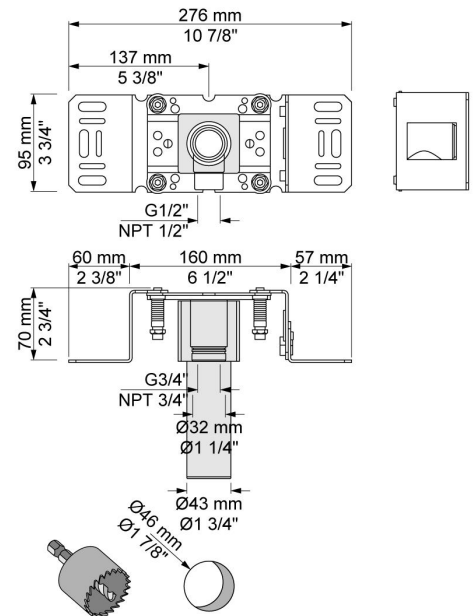

--

Datum:
Klant:
Project:

**5471R-081ST**

Inbouwthermostaatkraan met 2-weg omstel, naar handdouche met houder en hoofddouche, wandmontage.

5471R-081STUP = Inbouwthermostaat 5400NV, aansluithuis 200M.

5471R-081STAP = Bedieningsknop NR51, thermostaatknop NR52, omstelknop NR64G, handdouche en houder 070R, hoofddouche 080ST, 3 rozetten Ø60 mm 2001, rozette Ø60 mm 001.

**001**

Rozet Ø60 mm, gat Ø30 mm.

**070R**

Muuraansluitbocht met terugslagklep, handdouche met houder en  
doucheslang 1500 mm. Houder rechts.  
Exclusief aansluithuis 200M, exclusief rozet.

**080ST**

Hoofddouche, totale lengte 500 mm, wandmontage.  
Exclusief aansluithuis 200M, inclusief rozet.

**2001**  
Rozet Ø60 mm, gat Ø39 mm.

**200M**  
Los aansluituis.  
½" aansluiting.

**5400NV**  
Inbouwthermostaat met 2-weg omstel, 1 vast aansluituis.  
¾" aansluiting.

**NR51**

Bedieningsknop voor 5000, 6000 serie.