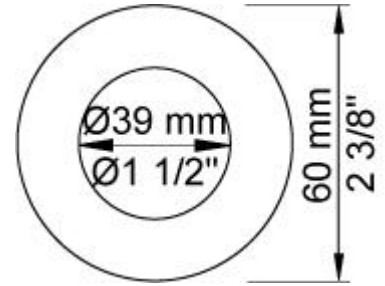

**Doorstroom**

	Bar:	1,0	2,0	3,0	4,0	5,0
070R	(l/min)	5,2	7,3	9,0	9,0	9,0
080ST	(l/min)	14,4	20,4	25,0	28,9	32,3

**Beschikbaar in de kleuren**

Kleur 02, Grijs	Kleur 21, Karmijnrood
Kleur 04, Blauw	Kleur 25, Rose
Kleur 05, Oranje	Kleur 27, Mat zwart
Kleur 06, Lichtgroen	Kleur 28, Mat wit
Kleur 08, Geel	Kleur 40, Geborsteld roestvrij staal
Kleur 09, Donkergrijs	Kleur 60, Zwart
Kleur 12, Bruin	Kleur 61, Geborsteld zwart
Kleur 14, Oranjerood	Kleur 62, Diepzwart
Kleur 15, Donkerblauw	Kleur 63, Koper
Kleur 16, Chroom	Kleur 64, Geborsteld koper
Kleur 17, Hoogglans zwart	Kleur 65, Goud
Kleur 18, Wit	Kleur 68, Zilver
Kleur 19, Messing	Kleur 70, Geborsteld goud
Kleur 20, Geborsteld chroom	

**001**

Rozet Ø60 mm, gat Ø30 mm.

**070R**

Muuraansluitbocht met terugslagklep, handdouche met houder en  
doucheslang 1500 mm. Houder rechts.  
Exclusief aansluithuis 200M, exclusief rozet.

**080ST**

Hoofddouche, totale lengte 500 mm, wandmontage.  
Exclusief aansluithuis 200M, inclusief rozet.

**2001**  
Rozet Ø60 mm, gat Ø39 mm.

**200M**  
Los aansluituis.  
½" aansluiting.

**5400NV**  
Inbouwthermostaat met 2-weg omstel, 1 vast aansluituis.  
¾" aansluiting.

**NR51**

Bedieningsknop voor 5000, 6000 serie.