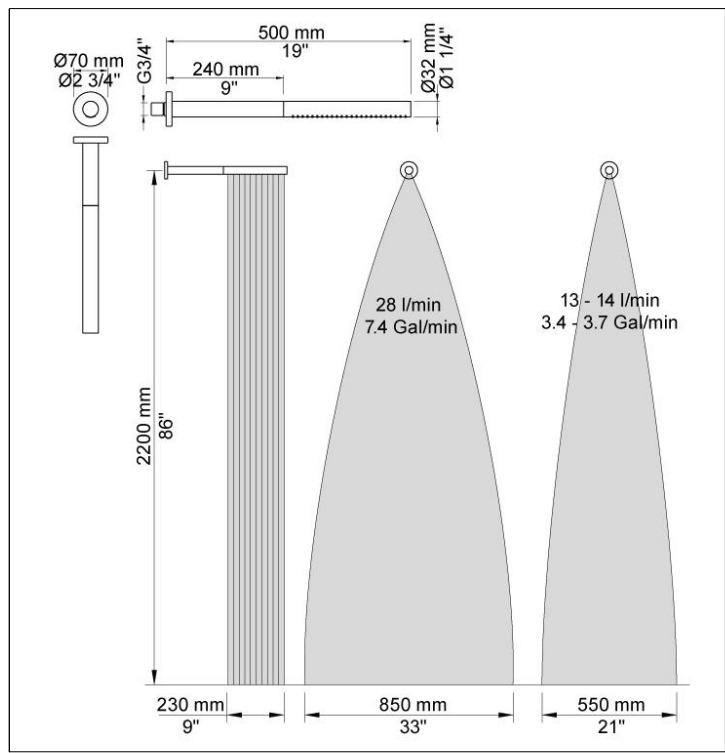

**Doorstroom**

	Bar:	1,0	2,0	3,0	4,0	5,0
070R	(l/min)	5,2	7,3	9,0	9,0	9,0
080ST	(l/min)	14,4	20,4	25,0	28,9	32,3

**Beschikbaar in de kleuren**

Kleur 02, Grijs	Kleur 21, Karmijnrood
Kleur 04, Blauw	Kleur 25, Rose
Kleur 05, Oranje	Kleur 27, Mat zwart
Kleur 06, Lichtgroen	Kleur 28, Mat wit
Kleur 08, Geel	Kleur 40, Geborsteld roestvrij staal
Kleur 09, Donkergrijs	Kleur 60, Zwart
Kleur 12, Bruin	Kleur 61, Geborsteld zwart
Kleur 14, Oranjerood	Kleur 62, Diepzwart
Kleur 15, Donkerblauw	Kleur 63, Koper
Kleur 16, Chroom	Kleur 64, Geborsteld koper
Kleur 17, Hoogglans zwart	Kleur 65, Goud
Kleur 18, Wit	Kleur 68, Zilver
Kleur 19, Messing	Kleur 70, Geborsteld goud
Kleur 20, Geborsteld chroom	

**001**

Rozet Ø60 mm, gat Ø30 mm.

**070R**

Muuraansluitbocht met terugslagklep, handdouche met houder en  
doucheslang 1500 mm. Houder rechts.  
Exclusief aansluithuis 200M, exclusief rozet.

**080ST**

Hoofddouche, totale lengte 500 mm, wandmontage.  
Exclusief aansluithuis 200M, inclusief rozet.

**2001**  
Rozet Ø60 mm, gat Ø39 mm.

**200M**  
Los aansluituis.  
½" aansluiting.

**5400NV**  
Inbouwthermostaat met 2-weg omstel, 1 vast aansluituis.  
¾" aansluiting.

**NR51**

Bedieningsknop voor 5000, 6000 serie.