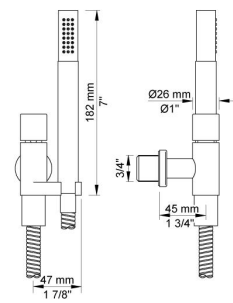

--

Datum:
Klant:
Project:

**5471R-081ST**

Inbouwthermostaatkraan met 2-weg omstel, naar handdouche met houder en hoofddouche, wandmontage.

5471R-081STUP = Inbouwthermostaat 5400NV, aansluithuis 200M.

5471R-081STAP = Bedieningsknop NR51, thermostaatknop NR52, omstelknop NR64G, handdouche en houder 070R, hoofddouche 080ST, 3 rozetten Ø60 mm 2001, rozette Ø60 mm 001.

**001**

Rozet Ø60 mm, gat Ø30 mm.

**070R**

Muuraansluitbocht met terugslagklep, handdouche met houder en  
doucheslang 1500 mm. Houder rechts.  
Exclusief aansluithuis 200M, exclusief rozet.

**080ST**

Hoofddouche, totale lengte 500 mm, wandmontage.  
Exclusief aansluithuis 200M, inclusief rozet.

**2001**  
Rozet Ø60 mm, gat Ø39 mm.

**200M**  
Los aansluituis.  
½" aansluiting.

**5400NV**  
Inbouwthermostaat met 2-weg omstel, 1 vast aansluituis.  
¾" aansluiting.

**NR51**

Bedieningsknop voor 5000, 6000 serie.