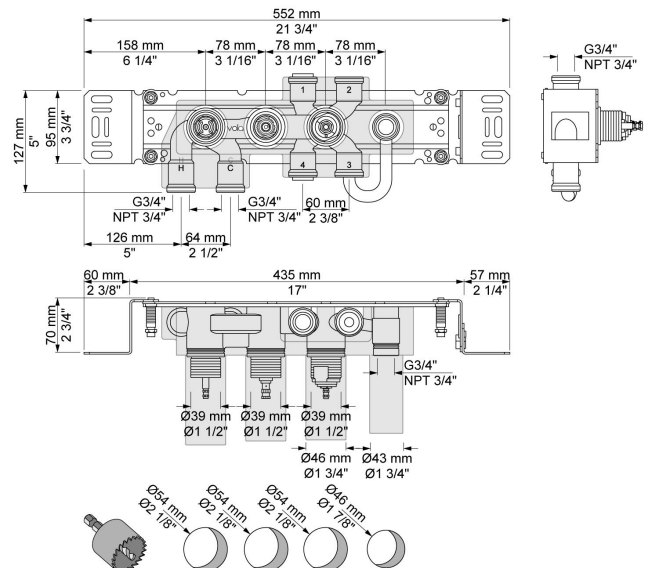

--

Datum:
Klant:
Project:

**5471R-081ST**

Inbouwthermostaatkraan met 2-weg omstel, naar handdouche met houder en hoofddouche, wandmontage.

5471R-081STUP = Inbouwthermostaat 5400NV, aansluithuis 200M.

5471R-081STAP = Bedieningsknop NR51, thermostaatknop NR52, omstelknop NR64G, handdouche en houder 070R, hoofddouche 080ST, 3 rozetten Ø60 mm 2001, rozette Ø60 mm 001.

**001**

Rozet Ø60 mm, gat Ø30 mm.

**070R**

Muuraansluitbocht met terugslagklep, handdouche met houder en  
doucheslang 1500 mm. Houder rechts.  
Exclusief aansluithuis 200M, exclusief rozet.

**080ST**

Hoofddouche, totale lengte 500 mm, wandmontage.  
Exclusief aansluithuis 200M, inclusief rozet.

**2001**  
Rozet Ø60 mm, gat Ø39 mm.

**200M**  
Los aansluituis.  
½" aansluiting.

**5400NV**  
Inbouwthermostaat met 2-weg omstel, 1 vast aansluituis.  
¾" aansluiting.

**NR51**

Bedieningsknop voor 5000, 6000 serie.