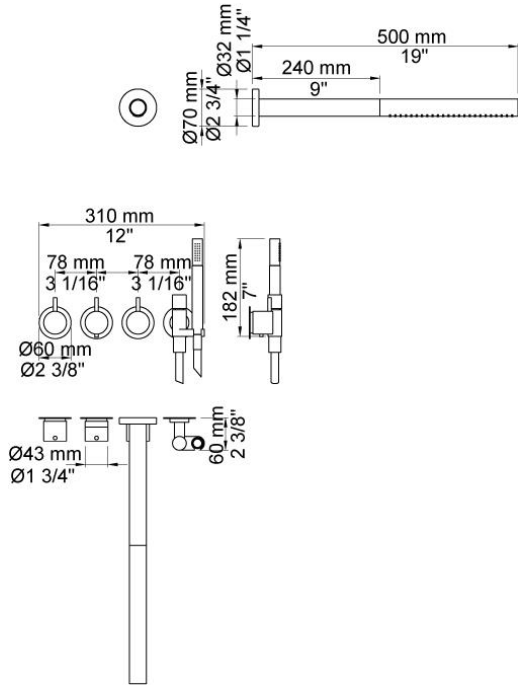

--

Datum:
Klant:
Project:

**5471R-081ST**

Inbouwthermostaatkraan met 2-weg omstel, naar handdouche met houder en hoofddouche, wandmontage.

5471R-081STUP = Inbouwthermostaat 5400NV, aansluithuis 200M.

5471R-081STAP = Bedieningsknop NR51, thermostaatknop NR52, omstelknop NR64G, handdouche en houder 070R, hoofddouche 080ST, 3 rozetten Ø60 mm 2001, rozette Ø60 mm 001.

**Doorstroom**

	Bar:	1,0	2,0	3,0	4,0	5,0
070R	(l/min)	5,2	7,3	9,0	9,0	9,0
080ST	(l/min)	14,4	20,4	25,0	28,9	32,3

**Beschikbaar in de kleuren**

Kleur 02, Grijs	Kleur 21, Karmijnrood
Kleur 04, Blauw	Kleur 25, Rose
Kleur 05, Oranje	Kleur 27, Mat zwart
Kleur 06, Lichtgroen	Kleur 28, Mat wit
Kleur 08, Geel	Kleur 40, Geborsteld roestvrij staal
Kleur 09, Donkergrijs	Kleur 60, Zwart
Kleur 12, Bruin	Kleur 61, Geborsteld zwart
Kleur 14, Oranjerood	Kleur 62, Diepzwart
Kleur 15, Donkerblauw	Kleur 63, Koper
Kleur 16, Chroom	Kleur 64, Geborsteld koper
Kleur 17, Hoogglans zwart	Kleur 65, Goud
Kleur 18, Wit	Kleur 68, Zilver
Kleur 19, Messing	Kleur 70, Geborsteld goud
Kleur 20, Geborsteld chroom	

**001**

Rozet Ø60 mm, gat Ø30 mm.

**070R**

Muuraansluitbocht met terugslagklep, handdouche met houder en  
doucheslang 1500 mm. Houder rechts.  
Exclusief aansluithuis 200M, exclusief rozet.

**080ST**

Hoofddouche, totale lengte 500 mm, wandmontage.  
Exclusief aansluithuis 200M, inclusief rozet.

**2001**  
Rozet Ø60 mm, gat Ø39 mm.

**200M**  
Los aansluituis.  
½" aansluiting.

**5400NV**  
Inbouwthermostaat met 2-weg omstel, 1 vast aansluituis.  
¾" aansluiting.

**NR51**

Bedieningsknop voor 5000, 6000 serie.