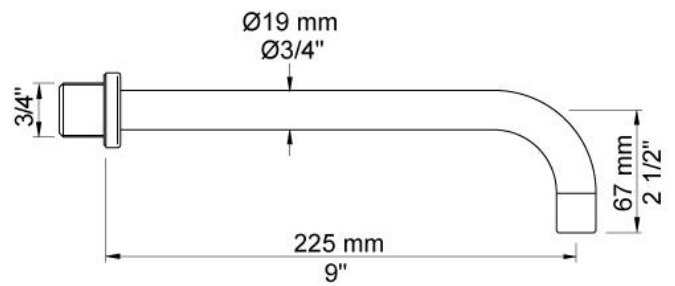

Incl. elektronische box VR2618.

4921VSUP = Inbouw mengkraan 4900VS, sensor kabel VR509.

4921VSAP = Bedieningsknop NR41, sensor VR510, 225 mm vaste uitloop 020, rozetten Ø60 mm 001, 3001, VR512.

Ada approved.

Doorstroom

	Bar:	1,0	2,0	3,0	4,0	5,0
4921VS ¹⁾	(l/min)	2,9	4,1	5,0	5,0	5,0
4921VS ²⁾	(l/min)	2,6	3,7	4,5	4,5	4,5

¹⁾ USA Standard

²⁾ USA Standard

Beschikbaar in de kleuren

Kleur 02, Grijs	Kleur 21, Karmijnrood
Kleur 04, Blauw	Kleur 25, Rose
Kleur 05, Oranje	Kleur 27, Mat zwart
Kleur 06, Lichtgroen	Kleur 28, Mat wit
Kleur 08, Geel	Kleur 40, Geborsteld roestvrij staal
Kleur 09, Donkergrijs	Kleur 60, Zwart
Kleur 12, Bruin	Kleur 61, Geborsteld zwart
Kleur 14, Oranjerood	Kleur 62, Diepzwart
Kleur 15, Donkerblauw	Kleur 63, Koper
Kleur 16, Chroom	Kleur 64, Geborsteld koper
Kleur 17, Hoogglans zwart	Kleur 65, Goud
Kleur 18, Wit	Kleur 68, Zilver
Kleur 19, Messing	Kleur 70, Geborsteld goud
Kleur 20, Geborsteld chroom	

001
Rozet Ø60 mm, gat Ø30 mm.

020
Vaste uitloop 225 mm met waterbesparende mousseur.

3001
Rozet Ø60 mm, gat Ø36 mm.

4900VS
Elektronische inbouwmengkraan voor handvrije bediening. Mengknop links, uitloop rechts en sensor