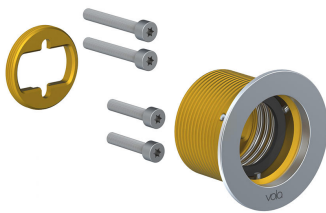

--

Datum:
Klant:
Project:

CE

4921VS

Inbouw mengkraan met vlakke sensor voor handvrije bediening, vaste uitloop 225 mm met waterbesparende mousseur. Standaard geleverd met batterijen. De watertemperatuur is met de bedieningsknop te regelen. Gebruik via netspanning mogelijk, adapter apart bestellen. Haakse uitvoering.

Doorstroom

	Bar:	1,0	2,0	3,0	4,0	5,0
4921VS ¹⁾	(l/min)	2,9	4,1	5,0	5,0	5,0
4921VS ²⁾	(l/min)	2,6	3,7	4,5	4,5	4,5

¹⁾ USA Standard

²⁾ USA Standard

Beschikbaar in de kleuren

Kleur 02, Grijs	Kleur 21, Karmijnrood
Kleur 04, Blauw	Kleur 25, Rose
Kleur 05, Oranje	Kleur 27, Mat zwart
Kleur 06, Lichtgroen	Kleur 28, Mat wit
Kleur 08, Geel	Kleur 40, Geborsteld roestvrij staal
Kleur 09, Donkergrijs	Kleur 60, Zwart
Kleur 12, Bruin	Kleur 61, Geborsteld zwart
Kleur 14, Oranjerood	Kleur 62, Diepzwart
Kleur 15, Donkerblauw	Kleur 63, Koper
Kleur 16, Chroom	Kleur 64, Geborsteld koper
Kleur 17, Hoogglans zwart	Kleur 65, Goud
Kleur 18, Wit	Kleur 68, Zilver
Kleur 19, Messing	Kleur 70, Geborsteld goud
Kleur 20, Geborsteld chroom	

001
Rozet Ø60 mm, gat Ø30 mm.

020
Vaste uitloop 225 mm met waterbesparende mousseur.

3001
Rozet Ø60 mm, gat Ø36 mm.

4900VS
Elektronische inbouwmengkraan voor handvrije bediening. Mengknop links, uitloop rechts en sensor

NR41
Bedieningsknop voor 4900.

VR2618
Elektronische box.

VR510
Sensor voor 4300, 4800, en 4900.

VR512
Rozet $\text{Ø}60 \text{ mm}$, gat $\text{Ø}38 \text{ mm}$ voor 4300, 4800 en 4900.