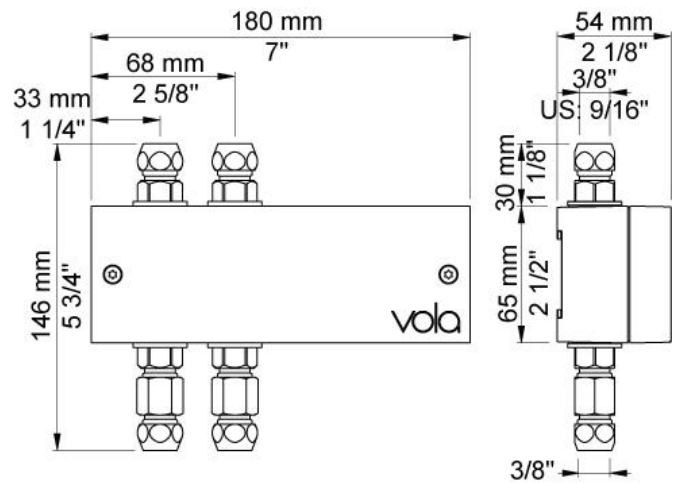

4900VS
Elektronische inbouwmengkraan voor handvrije bediening. Mengknop links, uitloop rechts en sensor

NR41
Bedieningsknop voor 4900.

VR2618
Elektronische box.