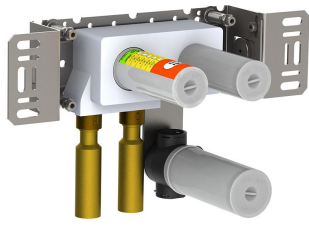

--

Datum:
Klant:
Project:

CE

4921VS

Inbouw mengkraan met vlakke sensor voor handvrije bediening, vaste uitloop 225 mm met waterbesparende mousseur. Standaard geleverd met batterijen. De watertemperatuur is met de bedieningsknop te regelen. Gebruik via netspanning mogelijk, adapter apart bestellen. Haakse uitvoering.

Incl. elektronische box VR2618.

4921VSUP = Inbouw mengkraan 4900VS, sensor kabel VR509.

4921VSAP = Bedieningsknop NR41, sensor VR510, 225 mm vaste uitloop 020, rozetten Ø60 mm 001, 3001, VR512.

Ada approved.

001
Rozet Ø60 mm, gat Ø30 mm.

020
Vaste uitloop 225 mm met waterbesparende mousseur.

3001
Rozet Ø60 mm, gat Ø36 mm.

4900VS
Elektronische inbouwmengkraan voor handvrije bediening. Mengknop links, uitloop rechts en sensor

NR41
Bedieningsknop voor 4900.

VR2618
Elektronische box.

VR510
Sensor voor 4300, 4800, en 4900.

VR512
Rozet $\text{Ø}60 \text{ mm}$, gat $\text{Ø}38 \text{ mm}$ voor 4300, 4800 en 4900.