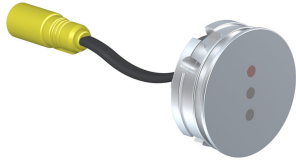

--

Datum:
Klant:
Project:

CE

4921VS

Inbouw mengkraan met vlakke sensor voor handvrije bediening, vaste uitloop 225 mm met waterbesparende mousseur. Standaard geleverd met batterijen. De watertemperatuur is met de bedieningsknop te regelen. Gebruik via netspanning mogelijk, adapter apart bestellen. Haakse uitvoering.

Doorstroom

	Bar:	1,0	2,0	3,0	4,0	5,0
4921VS ¹⁾	(l/min)	2,9	4,1	5,0	5,0	5,0
4921VS ²⁾	(l/min)	2,6	3,7	4,5	4,5	4,5

¹⁾ USA Standard

²⁾ USA Standard

Beschikbaar in de kleuren

Kleur 02, Grijs	Kleur 21, Karmijnrood
Kleur 04, Blauw	Kleur 25, Rose
Kleur 05, Oranje	Kleur 27, Mat zwart
Kleur 06, Lichtgroen	Kleur 28, Mat wit
Kleur 08, Geel	Kleur 40, Geborsteld roestvrij staal
Kleur 09, Donkergrijs	Kleur 60, Zwart
Kleur 12, Bruin	Kleur 61, Geborsteld zwart
Kleur 14, Oranjerood	Kleur 62, Diepzwart
Kleur 15, Donkerblauw	Kleur 63, Koper
Kleur 16, Chroom	Kleur 64, Geborsteld koper
Kleur 17, Hoogglans zwart	Kleur 65, Goud
Kleur 18, Wit	Kleur 68, Zilver
Kleur 19, Messing	Kleur 70, Geborsteld goud
Kleur 20, Geborsteld chroom	

001
Rozet Ø60 mm, gat Ø30 mm.

020
Vaste uitloop 225 mm met waterbesparende mousseur.

3001
Rozet Ø60 mm, gat Ø36 mm.

4900VS
Elektronische inbouwmengkraan voor handvrije bediening. Mengknop links, uitloop rechts en sensor

NR41
Bedieningsknop voor 4900.

VR2618
Elektronische box.

VR510
Sensor voor 4300, 4800, en 4900.

VR512
Rozet $\text{Ø}60 \text{ mm}$, gat $\text{Ø}38 \text{ mm}$ voor 4300, 4800 en 4900.