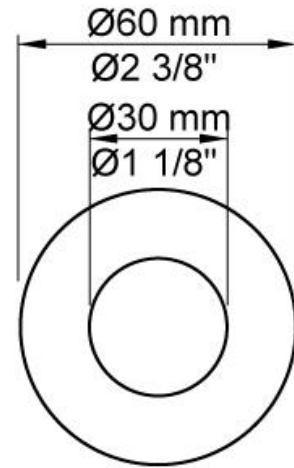

Doorstroom

	Bar:	1,0	2,0	3,0	4,0	5,0
4921VS ¹⁾	(l/min)	2,9	4,1	5,0	5,0	5,0
4921VS ²⁾	(l/min)	2,6	3,7	4,5	4,5	4,5

¹⁾ USA Standard

²⁾ USA Standard

Beschikbaar in de kleuren

Kleur 02, Grijs	Kleur 21, Karmijnrood
Kleur 04, Blauw	Kleur 25, Rose
Kleur 05, Oranje	Kleur 27, Mat zwart
Kleur 06, Lichtgroen	Kleur 28, Mat wit
Kleur 08, Geel	Kleur 40, Geborsteld roestvrij staal
Kleur 09, Donkergrijs	Kleur 60, Zwart
Kleur 12, Bruin	Kleur 61, Geborsteld zwart
Kleur 14, Oranjerood	Kleur 62, Diepzwart
Kleur 15, Donkerblauw	Kleur 63, Koper
Kleur 16, Chroom	Kleur 64, Geborsteld koper
Kleur 17, Hoogglans zwart	Kleur 65, Goud
Kleur 18, Wit	Kleur 68, Zilver
Kleur 19, Messing	Kleur 70, Geborsteld goud
Kleur 20, Geborsteld chroom	

001
Rozet Ø60 mm, gat Ø30 mm.

020
Vaste uitloop 225 mm met waterbesparende mousseur.

3001
Rozet Ø60 mm, gat Ø36 mm.

4900VS
Elektronische inbouwmengkraan voor handvrije bediening. Mengknop links, uitloop rechts en sensor