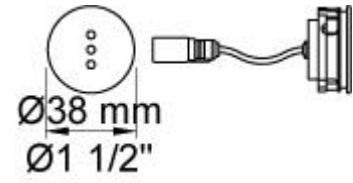

001
Rozet Ø60 mm, gat Ø30 mm.

020
Vaste uitloop 225 mm met waterbesparende mousseur.

3001
Rozet Ø60 mm, gat Ø36 mm.

4900VS
Elektronische inbouwmengkraan voor handvrije bediening. Mengknop links, uitloop rechts en sensor

NR41
Bedieningsknop voor 4900.

VR2618
Elektronische box.

VR510
Sensor voor 4300, 4800, en 4900.

VR512
Rozet $\text{Ø}60 \text{ mm}$, gat $\text{Ø}38 \text{ mm}$ voor 4300, 4800 en 4900.