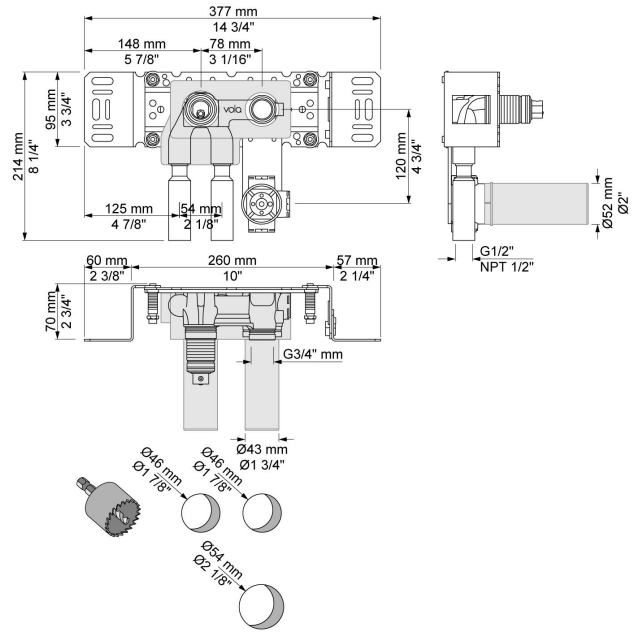

Incl. elektronische box VR2618.

4921VSUP = Inbouw mengkraan 4900VS, sensor kabel VR509.

4921VSAP = Bedieningsknop NR41, sensor VR510, 225 mm vaste uitloop 020, rozetten Ø60 mm 001, 3001, VR512.

Ada approved.

Doorstroom

	Bar:	1,0	2,0	3,0	4,0	5,0
4921VS ¹⁾	(l/min)	2,9	4,1	5,0	5,0	5,0
4921VS ²⁾	(l/min)	2,6	3,7	4,5	4,5	4,5

¹⁾ USA Standard

²⁾ USA Standard

Beschikbaar in de kleuren

Kleur 02, Grijs	Kleur 21, Karmijnrood
Kleur 04, Blauw	Kleur 25, Rose
Kleur 05, Oranje	Kleur 27, Mat zwart
Kleur 06, Lichtgroen	Kleur 28, Mat wit
Kleur 08, Geel	Kleur 40, Geborsteld roestvrij staal
Kleur 09, Donkergrijs	Kleur 60, Zwart
Kleur 12, Bruin	Kleur 61, Geborsteld zwart
Kleur 14, Oranjerood	Kleur 62, Diepzwart
Kleur 15, Donkerblauw	Kleur 63, Koper
Kleur 16, Chroom	Kleur 64, Geborsteld koper
Kleur 17, Hoogglans zwart	Kleur 65, Goud
Kleur 18, Wit	Kleur 68, Zilver
Kleur 19, Messing	Kleur 70, Geborsteld goud
Kleur 20, Geborsteld chroom	

001
Rozet Ø60 mm, gat Ø30 mm.

020
Vaste uitloop 225 mm met waterbesparende mousseur.

3001
Rozet Ø60 mm, gat Ø36 mm.

4900VS
Elektronische inbouwmengkraan voor handvrije bediening. Mengknop links, uitloop rechts en sensor

NR41
Bedieningsknop voor 4900.

VR2618
Elektronische box.

VR510
Sensor voor 4300, 4800, en 4900.

VR512
Rozet $\text{Ø}60 \text{ mm}$, gat $\text{Ø}38 \text{ mm}$ voor 4300, 4800 en 4900.