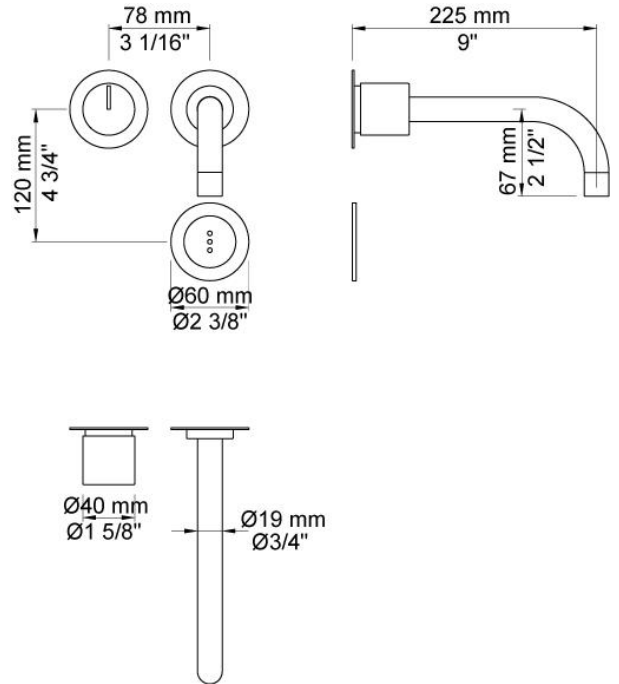

Incl. elektronische box VR2618.

4921VSUP = Inbouw mengkraan 4900VS, sensor kabel VR509.

4921VSAP = Bedieningsknop NR41, sensor VR510, 225 mm vaste uitloop 020, rozetten Ø60 mm 001, 3001, VR512.

Ada approved.

Doorstroom

	Bar:	1,0	2,0	3,0	4,0	5,0
4921VS ¹⁾	(l/min)	2,9	4,1	5,0	5,0	5,0
4921VS ²⁾	(l/min)	2,6	3,7	4,5	4,5	4,5

¹⁾ USA Standard

²⁾ USA Standard

Beschikbaar in de kleuren

Kleur 02, Grijs	Kleur 21, Karmijnrood
Kleur 04, Blauw	Kleur 25, Rose
Kleur 05, Oranje	Kleur 27, Mat zwart
Kleur 06, Lichtgroen	Kleur 28, Mat wit
Kleur 08, Geel	Kleur 40, Geborsteld roestvrij staal
Kleur 09, Donkergrijs	Kleur 60, Zwart
Kleur 12, Bruin	Kleur 61, Geborsteld zwart
Kleur 14, Oranjerood	Kleur 62, Diepzwart
Kleur 15, Donkerblauw	Kleur 63, Koper
Kleur 16, Chroom	Kleur 64, Geborsteld koper
Kleur 17, Hoogglans zwart	Kleur 65, Goud
Kleur 18, Wit	Kleur 68, Zilver
Kleur 19, Messing	Kleur 70, Geborsteld goud
Kleur 20, Geborsteld chroom	

001
Rozet Ø60 mm, gat Ø30 mm.

020
Vaste uitloop 225 mm met waterbesparende mousseur.

3001
Rozet Ø60 mm, gat Ø36 mm.

4900VS
Elektronische inbouwmengkraan voor handvrije bediening. Mengknop links, uitloop rechts en sensor

NR41
Bedieningsknop voor 4900.

VR2618
Elektronische box.

VR510
Sensor voor 4300, 4800, en 4900.

VR512
Rozet $\text{Ø}60 \text{ mm}$, gat $\text{Ø}38 \text{ mm}$ voor 4300, 4800 en 4900.