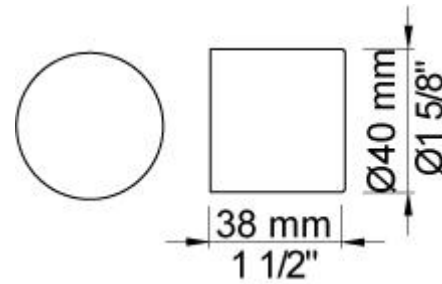

VR2618
Elektronische box.