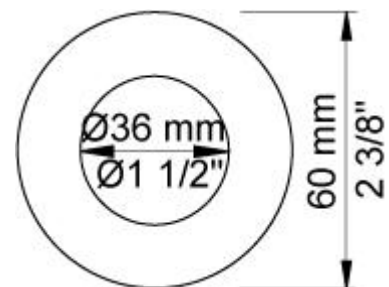

Doorstroom

	Bar:	1,0	2,0	3,0	4,0	5,0
4921VS ¹⁾	(l/min)	2,9	4,1	5,0	5,0	5,0
4921VS ²⁾	(l/min)	2,6	3,7	4,5	4,5	4,5

¹⁾ USA Standard

²⁾ USA Standard

Beschikbaar in de kleuren

Kleur 02, Grijs	Kleur 21, Karmijnrood
Kleur 04, Blauw	Kleur 25, Rose
Kleur 05, Oranje	Kleur 27, Mat zwart
Kleur 06, Lichtgroen	Kleur 28, Mat wit
Kleur 08, Geel	Kleur 40, Geborsteld roestvrij staal
Kleur 09, Donkergrijs	Kleur 60, Zwart
Kleur 12, Bruin	Kleur 61, Geborsteld zwart
Kleur 14, Oranjerood	Kleur 62, Diepzwart
Kleur 15, Donkerblauw	Kleur 63, Koper
Kleur 16, Chroom	Kleur 64, Geborsteld koper
Kleur 17, Hoogglans zwart	Kleur 65, Goud
Kleur 18, Wit	Kleur 68, Zilver
Kleur 19, Messing	Kleur 70, Geborsteld goud
Kleur 20, Geborsteld chroom	

001
Rozet Ø60 mm, gat Ø30 mm.

020
Vaste uitloop 225 mm met waterbesparende mousseur.

3001
Rozet Ø60 mm, gat Ø36 mm.

4900VS
Elektronische inbouwmengkraan voor handvrije bediening. Mengknop links, uitloop rechts en sensor