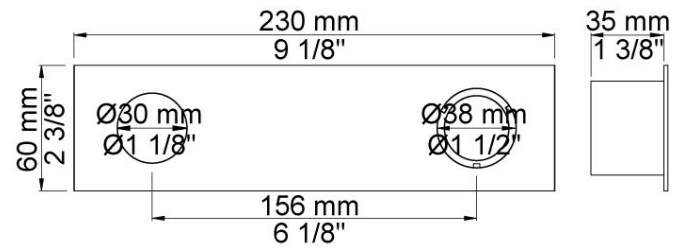

Incl. elektronische box VR2617.

4822UP = Inbouwkraan 4800, sensor kabel VR509.

4822AP = Sensor VR510, 225 mm vaste uitloop 020, 2-gats afdekplaat 60 x 231 mm 4002L.

Ada approved.

Doorstroom

	Bar:	1,0	2,0	3,0	4,0	5,0
4822	(l/min)	2,9	4,1	5,0	5,0	5,0
4822 ¹⁾	(l/min)	2,6	3,7	4,5	4,5	4,5

020

Vaste uitloop 225 mm met waterbesparende mousseur.

4002L

Afdekplaat, 2-gats, 231 x 60 mm, gaten Ø30 mm en Ø38 mm.
 voor 4800.

4800

Elektronische inbouwtapkraan voor handvrije bediening, zonder mengfunctie.