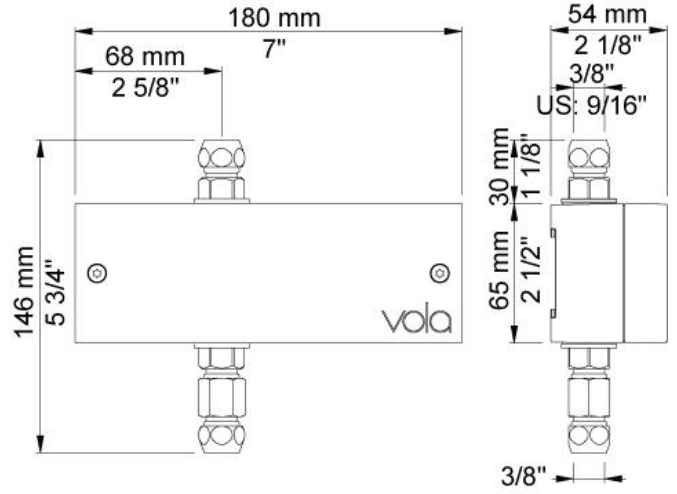

VR510
Sensor voor 4300, 4800, en 4900.