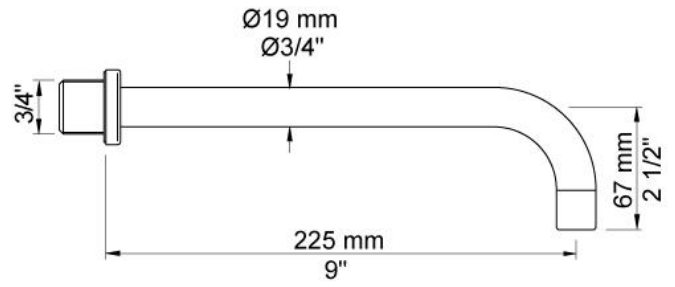

--

Datum:
Klant:
Project:

4822

Inbouw fonteinkraan met vlakke sensor voor handvrije bediening (Alleen koud water), vaste uitloop 225 mm. Standaard geleverd met batterijen. Gebruik via netspanning mogelijk, dan adapter apart bestellen (zie hieronder).

Incl. elektronische box VR2617.

4822UP = Inbouwkraan 4800, sensor kabel VR509.

4822AP = Sensor VR510, 225 mm vaste uitloop 020, 2-gats afdekplaat 60 x 231 mm 4002L.

Ada approved.

Doorstroom

	Bar:	1,0	2,0	3,0	4,0	5,0
4822	(l/min)	2,9	4,1	5,0	5,0	5,0
4822 ¹⁾	(l/min)	2,6	3,7	4,5	4,5	4,5

020

Vaste uitloop 225 mm met waterbesparende mousseur.

4002L

Afdekplaat, 2-gats, 231 x 60 mm, gaten Ø30 mm en Ø38 mm.
 voor 4800.

4800

Elektronische inbouwtapkraan voor handvrije bediening, zonder mengfunctie.