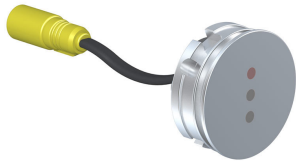

--

Datum:
Klant:
Project:

4822

Inbouw fonteinkraan met vlakke sensor voor handvrije bediening (Alleen koud water), vaste uitloop 225 mm. Standaard geleverd met batterijen. Gebruik via netspanning mogelijk, dan adapter apart bestellen (zie hieronder).

¹⁾ USA Standard

**Beschikbaar in de kleuren**

Kleur 02, Grijs	Kleur 21, Karmijnrood
Kleur 04, Blauw	Kleur 25, Rose
Kleur 05, Oranje	Kleur 27, Mat zwart
Kleur 06, Lichtgroen	Kleur 28, Mat wit
Kleur 08, Geel	Kleur 40, Geborsteld roestvrij staal
Kleur 09, Donkergrijs	Kleur 60, Zwart
Kleur 12, Bruin	Kleur 61, Geborsteld zwart
Kleur 14, Oranjerood	Kleur 62, Diepzwart
Kleur 15, Donkerblauw	Kleur 63, Koper
Kleur 16, Chroom	Kleur 64, Geborsteld koper
Kleur 17, Hoogglans zwart	Kleur 65, Goud
Kleur 18, Wit	Kleur 68, Zilver
Kleur 19, Messing	Kleur 70, Geborsteld goud
Kleur 20, Geborsteld chroom	

020

Vaste uitloop 225 mm met waterbesparende mousseur.

4002L

Afdekplaat, 2-gats, 231 x 60 mm, gaten Ø30 mm en Ø38 mm.
 voor 4800.

4800

Elektronische inbouwtapkraan voor handvrije bediening, zonder mengfunctie.

½" aansluiting. Standaard geleverd met batterijen. Gebruik via netspanning mogelijk, dan adapter apart bestellen.

Inclusief elektronische box VR2617.

VR2617
Elektronische box.

VR510
Sensor voor 4300, 4800, en 4900.