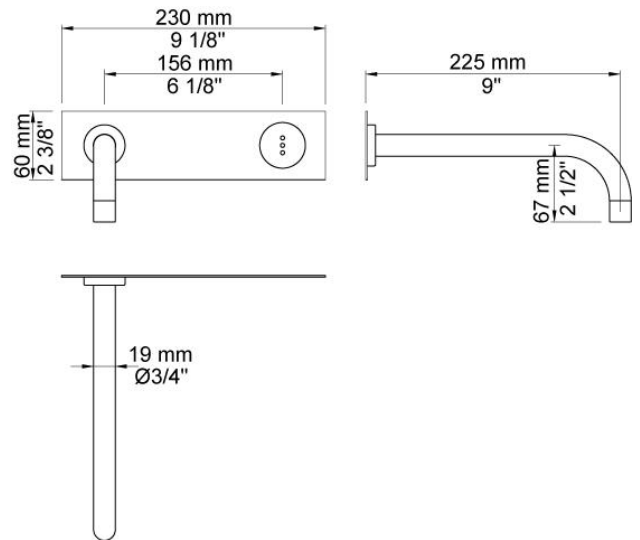

4822

Inbouw fonteinkraan met vlakke sensor voor handvrije bediening (Alleen koud water), vaste uitloop 225 mm. Standaard geleverd met batterijen. Gebruik via netspanning mogelijk, dan adapter apart bestellen (zie hieronder).

Incl. elektronische box VR2617.

4822UP = Inbouwkraan 4800, sensor kabel VR509.

4822AP = Sensor VR510, 225 mm vaste uitloop 020, 2-gats afdekplaat 60 x 231 mm 4002L.

Ada approved.

Doorstroom

	Bar:	1,0	2,0	3,0	4,0	5,0
4822	(l/min)	2,9	4,1	5,0	5,0	5,0
4822¹⁾	(l/min)	2,6	3,7	4,5	4,5	4,5

¹⁾ USA Standard

Beschikbaar in de kleuren

Kleur 02, Grijs	Kleur 21, Karmijnrood
Kleur 04, Blauw	Kleur 25, Rose
Kleur 05, Oranje	Kleur 27, Mat zwart
Kleur 06, Lichtgroen	Kleur 28, Mat wit
Kleur 08, Geel	Kleur 40, Geborsteld roestvrij staal
Kleur 09, Donkergrijs	Kleur 60, Zwart
Kleur 12, Bruin	Kleur 61, Geborsteld zwart
Kleur 14, Oranjerood	Kleur 62, Diepzwart
Kleur 15, Donkerblauw	Kleur 63, Koper
Kleur 16, Chroom	Kleur 64, Geborsteld koper
Kleur 17, Hoogglans zwart	Kleur 65, Goud
Kleur 18, Wit	Kleur 68, Zilver
Kleur 19, Messing	Kleur 70, Geborsteld goud
Kleur 20, Geborsteld chroom