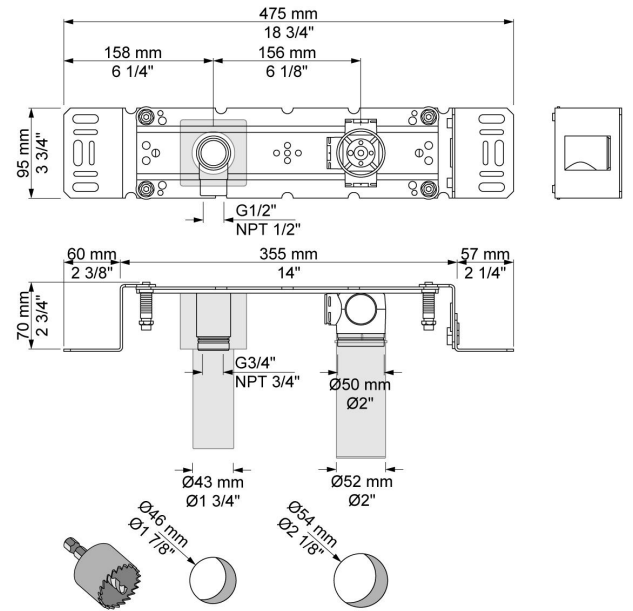

Incl. elektronische box VR2617.

4822UP = Inbouwkraan 4800, sensor kabel VR509.

4822AP = Sensor VR510, 225 mm vaste uitloop 020, 2-gats afdekplaat 60 x 231 mm 4002L.

Ada approved.

Doorstroom

	Bar:	1,0	2,0	3,0	4,0	5,0
4822	(l/min)	2,9	4,1	5,0	5,0	5,0
4822 ¹⁾	(l/min)	2,6	3,7	4,5	4,5	4,5

020

Vaste uitloop 225 mm met waterbesparende mousseur.

4002L

Afdekplaat, 2-gats, 231 x 60 mm, gaten Ø30 mm en Ø38 mm.
 voor 4800.

4800

Elektronische inbouwtapkraan voor handvrije bediening, zonder mengfunctie.

½" aansluiting. Standaard geleverd met batterijen. Gebruik via netspanning mogelijk, dan adapter apart bestellen.

Inclusief elektronische box VR2617.

VR2617
Elektronische box.

VR510
Sensor voor 4300, 4800, en 4900.