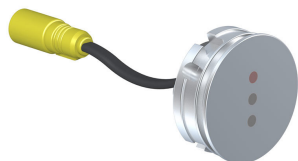

--

Datum:
Klant:
Project:

4321

Inbouw tapkraan met vlakke sensor voor handvrije bediening, vaste uitloop 225 mm met waterbesparende mousseur (alleen koud water). Standaard geleverd met batterijen. Gebruik via netspanning mogelijk, adapter apart bestellen. Verticale montage.

¹⁾ USA standard

Beschikbaar in de kleuren

Kleur 02, Grijs	Kleur 21, Karmijnrood
Kleur 04, Blauw	Kleur 25, Rose
Kleur 05, Oranje	Kleur 27, Mat zwart
Kleur 06, Lichtgroen	Kleur 28, Mat wit
Kleur 08, Geel	Kleur 40, Geborsteld roestvrij staal
Kleur 09, Donkergrijs	Kleur 60, Zwart
Kleur 12, Bruin	Kleur 61, Geborsteld zwart
Kleur 14, Oranjerood	Kleur 62, Diepzwart
Kleur 15, Donkerblauw	Kleur 63, Koper
Kleur 16, Chroom	Kleur 64, Geborsteld koper
Kleur 17, Hoogglans zwart	Kleur 65, Goud
Kleur 18, Wit	Kleur 68, Zilver
Kleur 19, Messing	Kleur 70, Geborsteld goud
Kleur 20, Geborsteld chroom	

**001**

Rozet Ø60 mm, gat Ø30 mm.

**020**

Vaste uitloop 225 mm met waterbesparende mousseur.

4300

Elektronische inbouwtapkraan voor handvrije bediening, verticale montage, zonder mengfunctie.

½" aansluiting. Standaard geleverd met batterijen. Gebruik via netspanning mogelijk, dan adapter apart bestellen.

Inclusief elektronische box VR2617.

VR2617
Elektronische box.

VR510
Sensor voor 4300, 4800, en 4900.

VR512
Rozet $\text{Ø}60 \text{ mm}$, gat $\text{Ø}38 \text{ mm}$ voor 4300, 4800 en 4900.