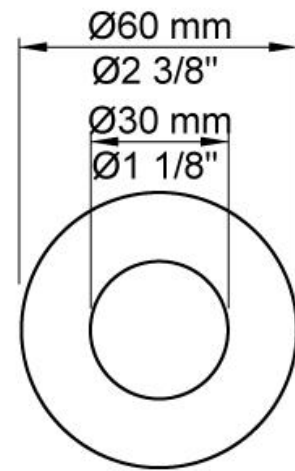

--

Datum:
Klant:
Project:

4321

Inbouw tapkraan met vlakke sensor voor handvrije bediening, vaste uitloop 225 mm met waterbesparende mousseur (alleen koud water). Standaard geleverd met batterijen. Gebruik via netspanning mogelijk, adapter apart bestellen. Verticale montage.

Incl. elektronische box VR2617.

4321UP = Inbouwkraan 4300, sensor kabel VR509.

4321AP = Sensor VR510, 225 mm vaste uitloop 020, rozetten Ø60 mm 001, VR512.

Ada approved.

Doorstroom

	Bar:	1,0	2,0	3,0	4,0	5,0
4321	(l/min)	2,9	4,1	5,0	5,0	5,0
4321 ¹⁾	(l/min)	2,6	3,7	4,5	4,5	4,5
Areator VR16WS	(l/min)	1,1	1,6	1,9	1,9	1,9
Areator VR161J	(l/min)	2,3	3,3	4,0	4,0	4,0

**001**

Rozet Ø60 mm, gat Ø30 mm.

**020**

Vaste uitloop 225 mm met waterbesparende mousseur.

4300

Elektronische inbouwtapkraan voor handvrije bediening, verticale montage, zonder mengfunctie.

½" aansluiting. Standaard geleverd met batterijen. Gebruik via netspanning mogelijk, dan adapter apart bestellen.