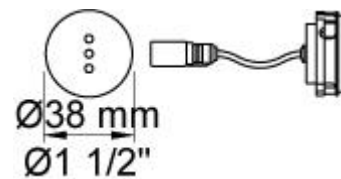

**001**

Rozet Ø60 mm, gat Ø30 mm.

**020**

Vaste uitloop 225 mm met waterbesparende mousseur.

4300

Elektronische inbouwtapkraan voor handvrije bediening, verticale montage, zonder mengfunctie.

½" aansluiting. Standaard geleverd met batterijen. Gebruik via netspanning mogelijk, dan adapter apart bestellen.

Inclusief elektronische box VR2617.

VR2617
Elektronische box.

VR510
Sensor voor 4300, 4800, en 4900.

VR512
Rozet $\text{Ø}60 \text{ mm}$, gat $\text{Ø}38 \text{ mm}$ voor 4300, 4800 en 4900.