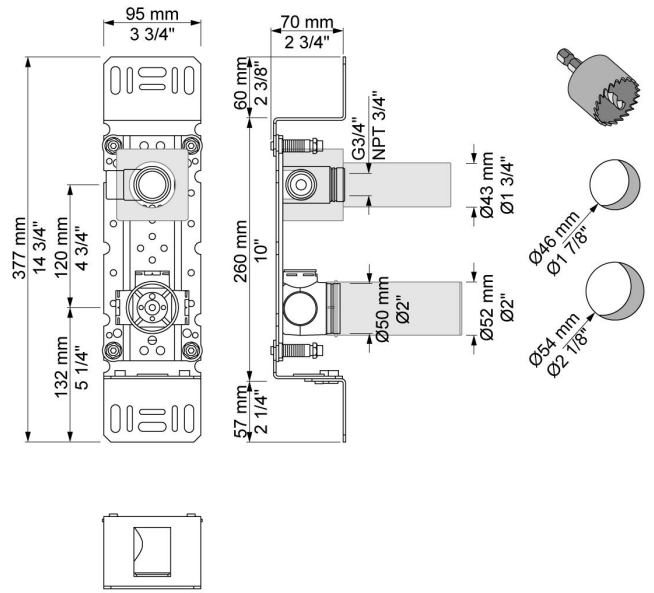

Incl. elektronische box VR2617.

4321UP = Inbouwkraan 4300, sensor kabel VR509.

4321AP = Sensor VR510, 225 mm vaste uitloop 020, rozetten Ø60 mm 001, VR512.

Ada approved.

Doorstroom

	Bar:	1,0	2,0	3,0	4,0	5,0
4321	(l/min)	2,9	4,1	5,0	5,0	5,0
4321 ¹⁾	(l/min)	2,6	3,7	4,5	4,5	4,5
Areator VR16WS	(l/min)	1,1	1,6	1,9	1,9	1,9
Areator VR161J	(l/min)	2,3	3,3	4,0	4,0	4,0

**001**

Rozet Ø60 mm, gat Ø30 mm.

**020**

Vaste uitloop 225 mm met waterbesparende mousseur.

4300

Elektronische inbouwtapkraan voor handvrije bediening, verticale montage, zonder mengfunctie.

½" aansluiting. Standaard geleverd met batterijen. Gebruik via netspanning mogelijk, dan adapter apart bestellen.

Inclusief elektronische box VR2617.

VR2617
Elektronische box.

VR510
Sensor voor 4300, 4800, en 4900.

VR512
Rozet $\text{Ø}60 \text{ mm}$, gat $\text{Ø}38 \text{ mm}$ voor 4300, 4800 en 4900.