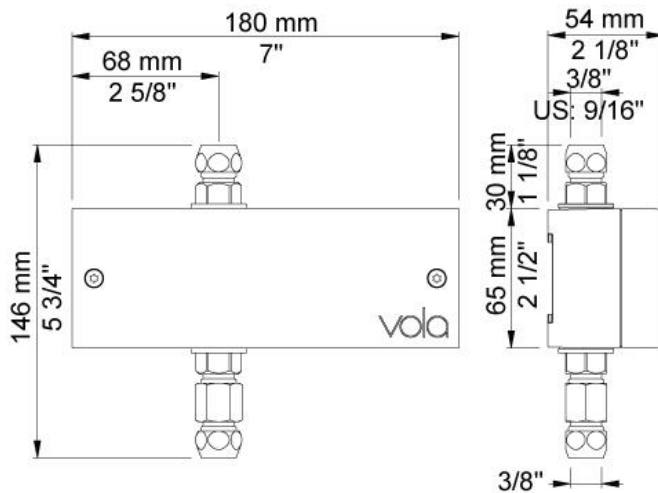

Incl. elektronische box VR2617.

4321UP = Inbouwkraan 4300, sensor kabel VR509.

4321AP = Sensor VR510, 225 mm vaste uitloop 020, rozetten Ø60 mm 001, VR512.

Ada approved.

Doorstroom

	Bar:	1,0	2,0	3,0	4,0	5,0
4321	(l/min)	2,9	4,1	5,0	5,0	5,0
4321 ¹⁾	(l/min)	2,6	3,7	4,5	4,5	4,5
Areator VR16WS	(l/min)	1,1	1,6	1,9	1,9	1,9
Areator VR161J	(l/min)	2,3	3,3	4,0	4,0	4,0

**001**

Rozet Ø60 mm, gat Ø30 mm.

**020**

Vaste uitloop 225 mm met waterbesparende mousseur.

4300

Elektronische inbouwtapkraan voor handvrije bediening, verticale montage, zonder mengfunctie.

½" aansluiting. Standaard geleverd met batterijen. Gebruik via netspanning mogelijk, dan adapter apart bestellen.

Inclusief elektronische box VR2617.

VR2617
Elektronische box.

VR510
Sensor voor 4300, 4800, en 4900.

VR512
Rozet $\text{Ø}60 \text{ mm}$, gat $\text{Ø}38 \text{ mm}$ voor 4300, 4800 en 4900.