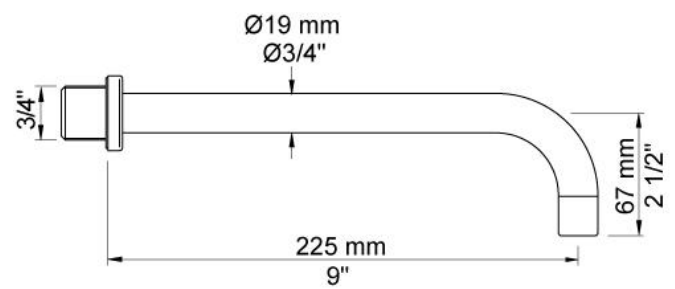

--

Datum:
Klant:
Project:

4321

Inbouw tapkraan met vlakke sensor voor handvrije bediening, vaste uitloop 225 mm met waterbesparende mousseur (alleen koud water). Standaard geleverd met batterijen. Gebruik via netspanning mogelijk, adapter apart bestellen. Verticale montage.

Incl. elektronische box VR2617.

4321UP = Inbouwkraan 4300, sensor kabel VR509.

4321AP = Sensor VR510, 225 mm vaste uitloop 020, rozetten Ø60 mm 001, VR512.

Ada approved.

Doorstroom

	Bar:	1,0	2,0	3,0	4,0	5,0
4321	(l/min)	2,9	4,1	5,0	5,0	5,0
4321 ¹⁾	(l/min)	2,6	3,7	4,5	4,5	4,5
Areator VR16WS	(l/min)	1,1	1,6	1,9	1,9	1,9
Areator VR161J	(l/min)	2,3	3,3	4,0	4,0	4,0

**001**

Rozet Ø60 mm, gat Ø30 mm.

**020**

Vaste uitloop 225 mm met waterbesparende mousseur.

4300

Elektronische inbouwtapkraan voor handvrije bediening, verticale montage, zonder mengfunctie.

½" aansluiting. Standaard geleverd met batterijen. Gebruik via netspanning mogelijk, dan adapter apart bestellen.