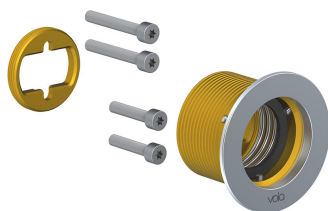

--

Datum:
Klant:
Project:

4321

Inbouw tapkraan met vlakke sensor voor handvrije bediening, vaste uitloop 225 mm met waterbesparende mousseur (alleen koud water). Standaard geleverd met batterijen. Gebruik via netspanning mogelijk, adapter apart bestellen. Verticale montage.

Incl. elektronische box VR2617.

4321UP = Inbouwkraan 4300, sensor kabel VR509.

4321AP = Sensor VR510, 225 mm vaste uitloop 020, rozetten Ø60 mm 001, VR512.

Ada approved.

Doorstroom

	Bar:	1,0	2,0	3,0	4,0	5,0
4321	(l/min)	2,9	4,1	5,0	5,0	5,0
4321 ¹⁾	(l/min)	2,6	3,7	4,5	4,5	4,5
Areator VR16WS	(l/min)	1,1	1,6	1,9	1,9	1,9
Areator VR161J	(l/min)	2,3	3,3	4,0	4,0	4,0

**001**

Rozet Ø60 mm, gat Ø30 mm.

**020**

Vaste uitloop 225 mm met waterbesparende mousseur.

4300

Elektronische inbouwtapkraan voor handvrije bediening, verticale montage, zonder mengfunctie.

½" aansluiting. Standaard geleverd met batterijen. Gebruik via netspanning mogelijk, dan adapter apart bestellen.

Inclusief elektronische box VR2617.

VR2617
Elektronische box.

VR510
Sensor voor 4300, 4800, en 4900.

VR512
Rozet $\text{Ø}60 \text{ mm}$, gat $\text{Ø}38 \text{ mm}$ voor 4300, 4800 en 4900.