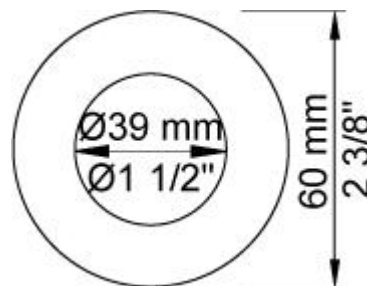

**001**  
Rozet Ø60 mm, gat Ø30 mm.

**001G**  
Rozet Ø60 mm, gat Ø33 mm.

**010C**  
Baduitloop 160 mm, Ø24 mm.

**070**  
 Muuraansluitbocht met terugslagklep, handdouche met houder links  
 en metalen doucheslang 1500 mm.  
 Exclusief aansluithuis 200M, exclusief rozet.

**2001**  
 Rozet Ø60 mm, gat Ø39 mm.

**200M**  
 Los aansluithuis.  
 1/2" aansluiting.

**2400T**

Monoknop inbouwmengkraan met 2-weg omstel, 1 vast aansluithuis en 1 los aansluithuis 200M. 1/2" aansluiting.