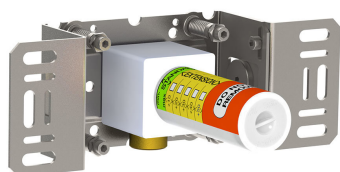

--

Datum:
Klant:
Project:

**2411C-071**

Monoknop inbouw badmengkraan met 2-weg omstel, naar vaste baduitloop 160 mm en handdouche met houder.

2411C-071UP = Inbouwmengkraan 2400T.

2411C-071AP = Bedieningsknop NR21, omstelknop NR24G, baduitloop 010C, handdouche en houder 070, 2 rozetten Ø60 mm 001, 001G, 2001.

**001**  
Rozet Ø60 mm, gat Ø30 mm.

**001G**  
Rozet Ø60 mm, gat Ø33 mm.

**010C**  
Baduitloop 160 mm, Ø24 mm.

**070**  
 Muuraansluitbocht met terugslagklep, handdouche met houder links  
 en metalen doucheslang 1500 mm.  
 Exclusief aansluithuis 200M, exclusief rozet.

**2001**  
 Rozet Ø60 mm, gat Ø39 mm.

**200M**  
 Los aansluithuis.  
 1/2" aansluiting.

**2400T**

Monoknop inbouwmengkraan met 2-weg omstel, 1 vast aansluithuis en 1 los aansluithuis 200M. 1/2" aansluiting.

**NR21**

Bedieningsknop voor 2100, 2100X, 2200, 2300 en 2400.

**NR24G**

Omstelknop voor 2400 met stift in dezelfde. Kleuren als de bedieningsknop (standaard uitvoering).