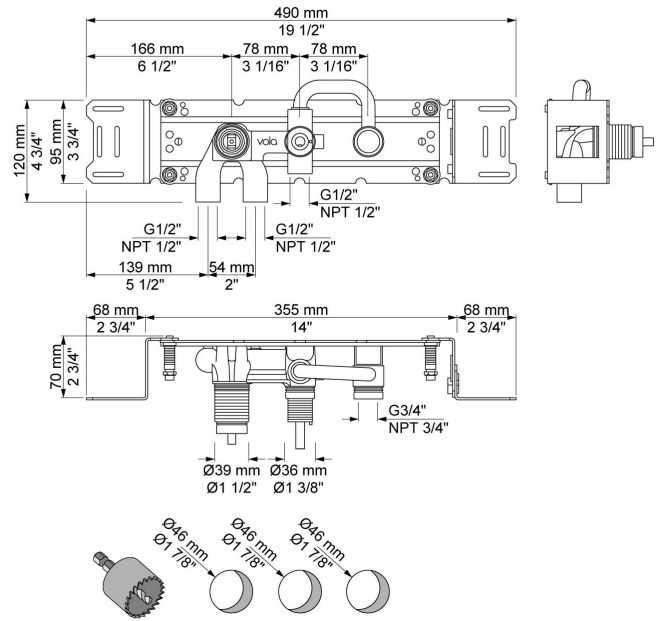

--

Datum:
Klant:
Project:

**2411C-071**

Monoknop inbouw badmengkraan met 2-weg omstel, naar vaste baduitloop 160 mm en handdouche met houder.

2411C-071UP = Inbouwmengkraan 2400T.

2411C-071AP = Bedieningsknop NR21, omstelknop NR24G, baduitloop 010C, handdouche en houder 070, 2 rozetten Ø60 mm 001, 001G, 2001.

**001**  
Rozet Ø60 mm, gat Ø30 mm.

**001G**  
Rozet Ø60 mm, gat Ø33 mm.

**010C**  
Baduitloop 160 mm, Ø24 mm.

**070**  
 Muuraansluitbocht met terugslagklep, handdouche met houder links  
 en metalen doucheslang 1500 mm.  
 Exclusief aansluithuis 200M, exclusief rozet.

**2001**  
 Rozet Ø60 mm, gat Ø39 mm.

**200M**  
 Los aansluithuis.  
 1/2" aansluiting.

**2400T**

Monoknop inbouwmengkraan met 2-weg omstel, 1 vast aansluithuis en 1 los aansluithuis 200M. 1/2" aansluiting.