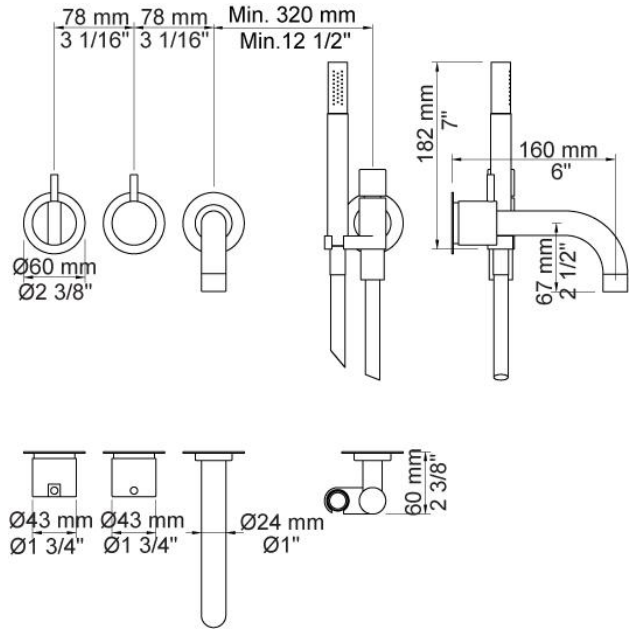

--

Datum:
Klant:
Project:

**2411C-071**

Monoknop inbouw badmengkraan met 2-weg omstel, naar vaste baduitloop 160 mm en handdouche met houder.

2411C-071UP = Inbouwmengkraan 2400T.

2411C-071AP = Bedieningsknop NR21, omstelknop NR24G, baduitloop 010C, handdouche en houder 070, 2 rozetten Ø60 mm 001, 001G, 2001.

**Doorstroom**

	Bar:	1,0	2,0	3,0	4,0	5,0
010C	(l/min)	10,4	14,7	18,0	20,8	23,2
070	(l/min)	5,2	7,3	9,0	9,0	9,0

**Beschikbaar in de kleuren**

Kleur 02, Grijs	Kleur 21, Karmijnrood
Kleur 04, Blauw	Kleur 25, Rose
Kleur 05, Oranje	Kleur 27, Mat zwart
Kleur 06, Lichtgroen	Kleur 28, Mat wit
Kleur 08, Geel	Kleur 40, Geborsteld roestvrij staal
Kleur 09, Donkergrijs	Kleur 60, Zwart
Kleur 12, Bruin	Kleur 61, Geborsteld zwart
Kleur 14, Oranjerood	Kleur 62, Diepzwart
Kleur 15, Donkerblauw	Kleur 63, Koper
Kleur 16, Chroom	Kleur 64, Geborsteld koper
Kleur 17, Hoogglans zwart	Kleur 65, Goud
Kleur 18, Wit	Kleur 68, Zilver
Kleur 19, Messing	Kleur 70, Geborsteld goud
Kleur 20, Geborsteld chroom	

**001**  
Rozet Ø60 mm, gat Ø30 mm.

**001G**  
Rozet Ø60 mm, gat Ø33 mm.

**010C**  
Baduitloop 160 mm, Ø24 mm.

**070**  
 Muuraansluitbocht met terugslagklep, handdouche met houder links  
 en metalen doucheslang 1500 mm.  
 Exclusief aansluithuis 200M, exclusief rozet.

**2001**  
 Rozet Ø60 mm, gat Ø39 mm.

**200M**  
 Los aansluithuis.  
 1/2" aansluiting.

**2400T**

Monoknop inbouwmengkraan met 2-weg omstel, 1 vast aansluithuis en 1 los aansluithuis 200M. 1/2" aansluiting.