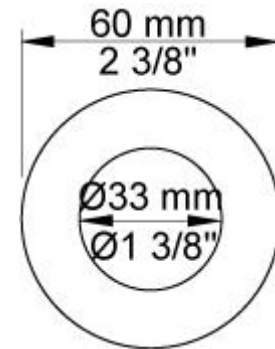

--

Datum:
Klant:
Project:

**2411C-071**

Monoknop inbouw badmengkraan met 2-weg omstel, naar vaste baduitloop 160 mm en handdouche met houder.

2411C-071UP = Inbouwmengkraan 2400T.

2411C-071AP = Bedieningsknop NR21, omstelknop NR24G, baduitloop 010C, handdouche en houder 070, 2 rozetten Ø60 mm 001, 001G, 2001.

**Doorstroom**

	Bar:	1,0	2,0	3,0	4,0	5,0
010C	(l/min)	10,4	14,7	18,0	20,8	23,2
070	(l/min)	5,2	7,3	9,0	9,0	9,0

**Beschikbaar in de kleuren**

Kleur 02, Grijs	Kleur 21, Karmijnrood
Kleur 04, Blauw	Kleur 25, Rose
Kleur 05, Oranje	Kleur 27, Mat zwart
Kleur 06, Lichtgroen	Kleur 28, Mat wit
Kleur 08, Geel	Kleur 40, Geborsteld roestvrij staal
Kleur 09, Donkergrijs	Kleur 60, Zwart
Kleur 12, Bruin	Kleur 61, Geborsteld zwart
Kleur 14, Oranjerood	Kleur 62, Diepzwart
Kleur 15, Donkerblauw	Kleur 63, Koper
Kleur 16, Chroom	Kleur 64, Geborsteld koper
Kleur 17, Hoogglans zwart	Kleur 65, Goud
Kleur 18, Wit	Kleur 68, Zilver
Kleur 19, Messing	Kleur 70, Geborsteld goud
Kleur 20, Geborsteld chroom	

**001**  
Rozet Ø60 mm, gat Ø30 mm.

**001G**  
Rozet Ø60 mm, gat Ø33 mm.

**010C**  
Baduitloop 160 mm, Ø24 mm.

**070**  
 Muuraansluitbocht met terugslagklep, handdouche met houder links  
 en metalen doucheslang 1500 mm.  
 Exclusief aansluithuis 200M, exclusief rozet.

**2001**  
 Rozet Ø60 mm, gat Ø39 mm.

**200M**  
 Los aansluithuis.  
 1/2" aansluiting.

**2400T**

Monoknop inbouwmengkraan met 2-weg omstel, 1 vast aansluithuis en 1 los aansluithuis 200M. 1/2" aansluiting.