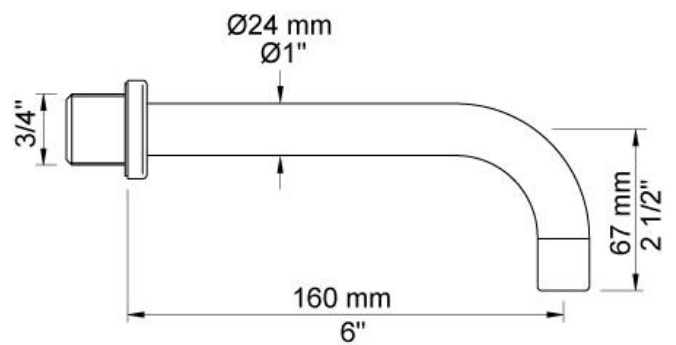

--

Datum:
Klant:
Project:

**2411C-071**

Monoknop inbouw badmengkraan met 2-weg omstel, naar vaste baduitloop 160 mm en handdouche met houder.

2411C-071UP = Inbouwmengkraan 2400T.

2411C-071AP = Bedieningsknop NR21, omstelknop NR24G, baduitloop 010C, handdouche en houder 070, 2 rozetten Ø60 mm 001, 001G, 2001.

**Doorstroom**

	Bar:	1,0	2,0	3,0	4,0	5,0
010C	(l/min)	10,4	14,7	18,0	20,8	23,2
070	(l/min)	5,2	7,3	9,0	9,0	9,0

**Beschikbaar in de kleuren**

Kleur 02, Grijs	Kleur 21, Karmijnrood
Kleur 04, Blauw	Kleur 25, Rose
Kleur 05, Oranje	Kleur 27, Mat zwart
Kleur 06, Lichtgroen	Kleur 28, Mat wit
Kleur 08, Geel	Kleur 40, Geborsteld roestvrij staal
Kleur 09, Donkergrijs	Kleur 60, Zwart
Kleur 12, Bruin	Kleur 61, Geborsteld zwart
Kleur 14, Oranjerood	Kleur 62, Diepzwart
Kleur 15, Donkerblauw	Kleur 63, Koper
Kleur 16, Chroom	Kleur 64, Geborsteld koper
Kleur 17, Hoogglans zwart	Kleur 65, Goud
Kleur 18, Wit	Kleur 68, Zilver
Kleur 19, Messing	Kleur 70, Geborsteld goud
Kleur 20, Geborsteld chroom	

**001**  
Rozet Ø60 mm, gat Ø30 mm.

**001G**  
Rozet Ø60 mm, gat Ø33 mm.

**010C**  
Baduitloop 160 mm, Ø24 mm.

**070**  
 Muuraansluitbocht met terugslagklep, handdouche met houder links  
 en metalen doucheslang 1500 mm.  
 Exclusief aansluithuis 200M, exclusief rozet.

**2001**  
 Rozet Ø60 mm, gat Ø39 mm.

**200M**  
 Los aansluithuis.  
 1/2" aansluiting.

**2400T**

Monoknop inbouwmengkraan met 2-weg omstel, 1 vast aansluithuis en 1 los aansluithuis 200M. 1/2" aansluiting.