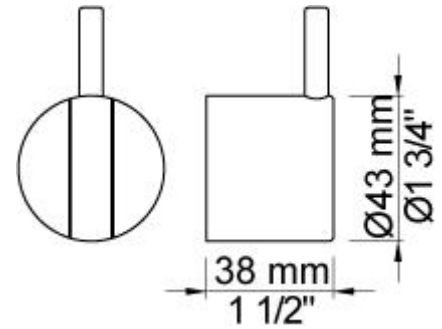

NR21

Bedieningsknop voor 2100, 2100X, 2200, 2300 en 2400.