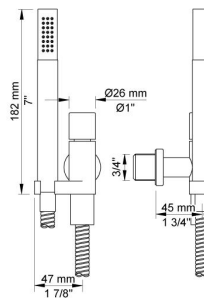

**001**  
Rozet Ø60 mm, gat Ø30 mm.

**001G**  
Rozet Ø60 mm, gat Ø33 mm.

**010C**  
Baduitloop 160 mm, Ø24 mm.

**070**  
 Muuraansluitbocht met terugslagklep, handdouche met houder links  
 en metalen doucheslang 1500 mm.  
 Exclusief aansluithuis 200M, exclusief rozet.

**2001**  
 Rozet Ø60 mm, gat Ø39 mm.

**200M**  
 Los aansluithuis.  
 1/2" aansluiting.

**2400T**

Monoknop inbouwmengkraan met 2-weg omstel, 1 vast aansluithuis en 1 los aansluithuis 200M. 1/2" aansluiting.