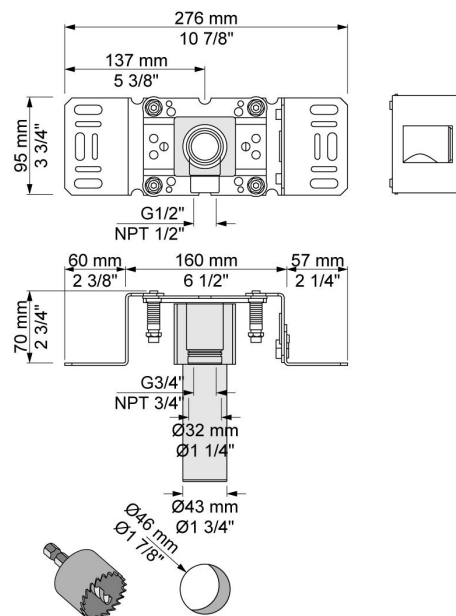

**001**  
Rozet Ø60 mm, gat Ø30 mm.

**001G**  
Rozet Ø60 mm, gat Ø33 mm.

**010C**  
Baduitloop 160 mm, Ø24 mm.

**070**  
 Muuraansluitbocht met terugslagklep, handdouche met houder links  
 en metalen doucheslang 1500 mm.  
 Exclusief aansluithuis 200M, exclusief rozet.

**2001**  
 Rozet Ø60 mm, gat Ø39 mm.

**200M**  
 Los aansluithuis.  
 1/2" aansluiting.

**2400T**

Monoknop inbouwmengkraan met 2-weg omstel, 1 vast aansluithuis en 1 los aansluithuis 200M. 1/2" aansluiting.