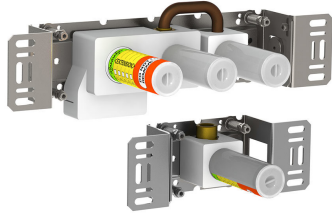

--

Datum:
Klant:
Project:

**2411C-071**

Monoknop inbouw badmengkraan met 2-weg omstel, naar vaste baduitloop 160 mm en handdouche met houder.

2411C-071UP = Inbouwmengkraan 2400T.

2411C-071AP = Bedieningsknop NR21, omstelknop NR24G, baduitloop 010C, handdouche en houder 070, 2 rozetten Ø60 mm 001, 001G, 2001.

**001**  
Rozet Ø60 mm, gat Ø30 mm.

**001G**  
Rozet Ø60 mm, gat Ø33 mm.

**010C**  
Baduitloop 160 mm, Ø24 mm.

**070**  
 Muuraansluitbocht met terugslagklep, handdouche met houder links  
 en metalen doucheslang 1500 mm.  
 Exclusief aansluithuis 200M, exclusief rozet.

**2001**  
 Rozet Ø60 mm, gat Ø39 mm.

**200M**  
 Los aansluithuis.  
 1/2" aansluiting.

**2400T**

Monoknop inbouwmengkraan met 2-weg omstel, 1 vast aansluithuis en 1 los aansluithuis 200M. 1/2" aansluiting.

**NR21**

Bedieningsknop voor 2100, 2100X, 2200, 2300 en 2400.

**NR24G**

Omstelknop voor 2400 met stift in dezelfde. Kleuren als de bedieningsknop (standaard uitvoering).