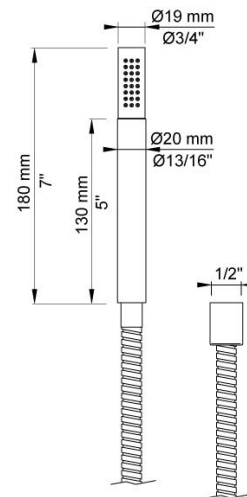

040D
 Baduitloop 200 mm, draaibaar met omstel, Ø24 mm, hoger debiet, incl. handdouches T2.

2003B
 Afdekplaat, 3-gats, Ø39, Ø30, Ø33 mm, 309x60 mm.

2100
 Monoknop inbouwmengkraan met 1 vast aansluithuis, bedieningsknop links en uitloop rechts.
 1/2" aansluiting.

NR21
Bedieningsknop voor 2100, 2100X, 2200, 2300 en 2400.

T2
Handdouche, met metalen doucheslang 1500 mm.

T8
Handdouchehouder tbv handdouche T2, wandmontage.