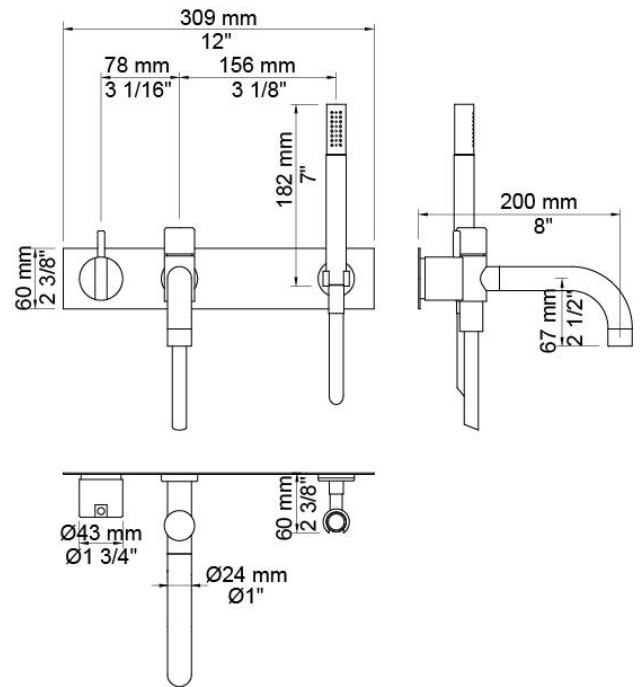

--

Datum:
Klant:
Project:

2143DT8

Monoknop inbouw badmengkraan met draaibare baduitloop 200 mm met omstel en handdouche met houder.

2143DT8UP = Inbouwmengekraan 2100.

2143DT8AP = Bedieningsknop NR21, draaibare baduitloop 200 mm met omstel en handdouche 040D, 3-gats afdekplaat 60 x 309 mm 2003B, handdouchehouder T8.

Doorstroom

	Bar:	1,0	2,0	3,0	4,0	5,0
040D	(l/min)	9,5	13,5	16,5	19,1	21,3
T2	(l/min)	5,8	8,2	10,0	11,6	12,9

**Beschikbaar in de kleuren**

Kleur 02, Grijs	Kleur 20, Geborsteld chroom
Kleur 04, Blauw	Kleur 21, Karmijnrood
Kleur 05, Oranje	Kleur 25, Rose
Kleur 06, Lichtgroen	Kleur 27, Mat zwart
Kleur 08, Geel	Kleur 28, Mat wit
Kleur 09, Donkergrijs	Kleur 60, Zwart
Kleur 12, Bruin	Kleur 61, Geborsteld zwart
Kleur 14, Oranjerood	Kleur 62, Diepzwart
Kleur 15, Donkerblauw	Kleur 63, Koper
Kleur 16, Chroom	Kleur 64, Geborsteld koper
Kleur 17, Hoogglans zwart	Kleur 65, Goud
Kleur 18, Wit	Kleur 68, Zilver
Kleur 19, Messing	Kleur 70, Geborsteld goud

040D
 Baduitloop 200 mm, draaibaar met omstel, Ø24 mm, hoger debiet, incl. handdouches T2.

2003B
 Afdekplaat, 3-gats, Ø39, Ø30, Ø33 mm, 309x60 mm.

2100
 Monoknop inbouwmengkraan met 1 vast aansluithuis, bedieningsknop links en uitloop rechts.
 1/2" aansluiting.

NR21
Bedieningsknop voor 2100, 2100X, 2200, 2300 en 2400.

T2
Handdouche, met metalen doucheslang 1500 mm.

T8
Handdouchehouder tbv handdouche T2, wandmontage.