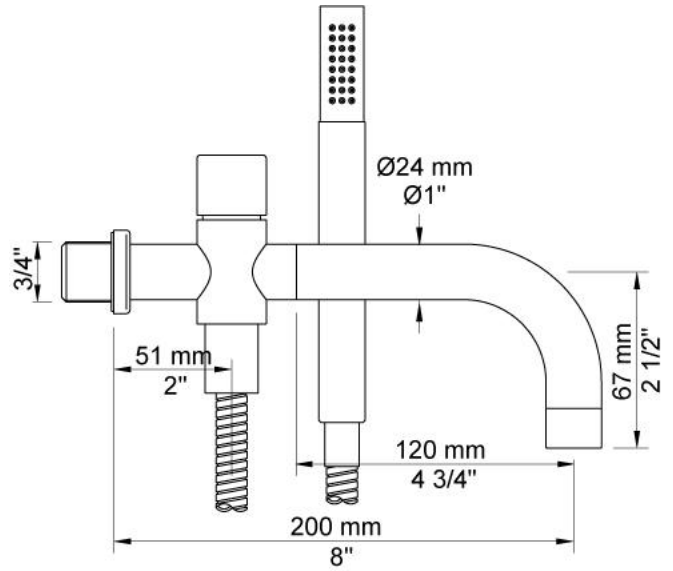

--

Datum:
Klant:
Project:

2143DT8

Monoknop inbouw badmengkraan met draaibare baduitloop 200 mm met omstel en handdouche met houder.

2143DT8UP = Inbouwmengekraan 2100.

2143DT8AP = Bedieningsknop NR21, draaibare baduitloop 200 mm met omstel en handdouche 040D, 3-gats afdekplaat 60 x 309 mm 2003B, handdouchehouder T8.

Doorstroom

	Bar:	1,0	2,0	3,0	4,0	5,0
040D	(l/min)	9,5	13,5	16,5	19,1	21,3
T2	(l/min)	5,8	8,2	10,0	11,6	12,9

**Beschikbaar in de kleuren**

Kleur 02, Grijs	Kleur 20, Geborsteld chroom
Kleur 04, Blauw	Kleur 21, Karmijnrood
Kleur 05, Oranje	Kleur 25, Rose
Kleur 06, Lichtgroen	Kleur 27, Mat zwart
Kleur 08, Geel	Kleur 28, Mat wit
Kleur 09, Donkergrijs	Kleur 60, Zwart
Kleur 12, Bruin	Kleur 61, Geborsteld zwart
Kleur 14, Oranjerood	Kleur 62, Diepzwart
Kleur 15, Donkerblauw	Kleur 63, Koper
Kleur 16, Chroom	Kleur 64, Geborsteld koper
Kleur 17, Hoogglans zwart	Kleur 65, Goud
Kleur 18, Wit	Kleur 68, Zilver
Kleur 19, Messing	Kleur 70, Geborsteld goud

040D
 Baduitloop 200 mm, draaibaar met omstel, Ø24 mm, hoger debiet, incl. handdouches T2.

2003B
 Afdekplaat, 3-gats, Ø39, Ø30, Ø33 mm, 309x60 mm.

2100
 Monoknop inbouwmengkraan met 1 vast aansluithuis, bedieningsknop links en uitloop rechts.
 1/2" aansluiting.

NR21
Bedieningsknop voor 2100, 2100X, 2200, 2300 en 2400.

T2
Handdouche, met metalen doucheslang 1500 mm.

T8
Handdouchehouder tbv handdouche T2, wandmontage.