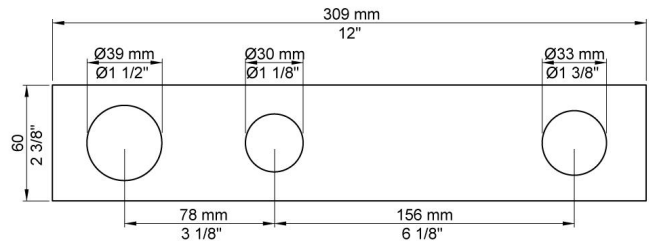

040D
 Baduitloop 200 mm, draaibaar met omstel, Ø24 mm, hoger debiet, incl. handdouches T2.

2003B
 Afdekplaat, 3-gats, Ø39, Ø30, Ø33 mm, 309x60 mm.

2100
 Monoknop inbouwmengkraan met 1 vast aansluithuis, bedieningsknop links en uitloop rechts.
 1/2" aansluiting.