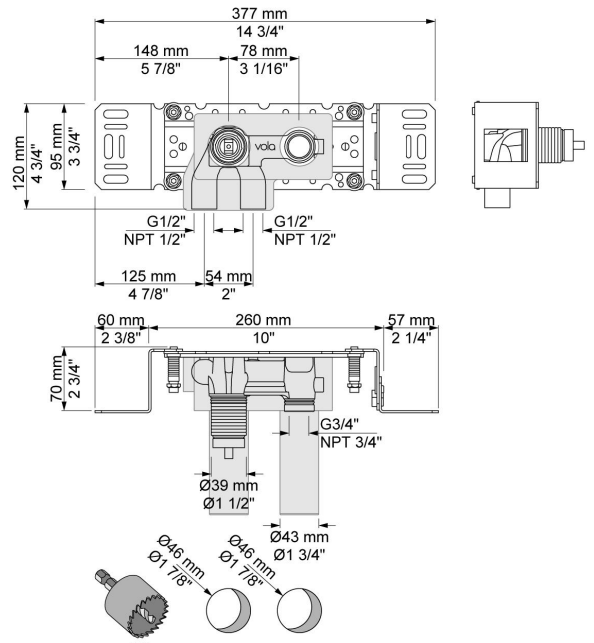

--

Datum:
Klant:
Project:

2143DT8

Monoknop inbouw badmengkraan met draaibare baduitloop 200 mm met omstel en handdouche met houder.

2143DT8UP = Inbouwmengekraan 2100.

2143DT8AP = Bedieningsknop NR21, draaibare baduitloop 200 mm met omstel en handdouche 040D, 3-gats afdekplaat 60 x 309 mm 2003B, handdouchehouder T8.

Doorstroom

	Bar:	1,0	2,0	3,0	4,0	5,0
040D	(l/min)	9,5	13,5	16,5	19,1	21,3
T2	(l/min)	5,8	8,2	10,0	11,6	12,9

**Beschikbaar in de kleuren**

Kleur 02, Grijs	Kleur 20, Geborsteld chroom
Kleur 04, Blauw	Kleur 21, Karmijnrood
Kleur 05, Oranje	Kleur 25, Rose
Kleur 06, Lichtgroen	Kleur 27, Mat zwart
Kleur 08, Geel	Kleur 28, Mat wit
Kleur 09, Donkergrijs	Kleur 60, Zwart
Kleur 12, Bruin	Kleur 61, Geborsteld zwart
Kleur 14, Oranjerood	Kleur 62, Diepzwart
Kleur 15, Donkerblauw	Kleur 63, Koper
Kleur 16, Chroom	Kleur 64, Geborsteld koper
Kleur 17, Hoogglans zwart	Kleur 65, Goud
Kleur 18, Wit	Kleur 68, Zilver
Kleur 19, Messing	Kleur 70, Geborsteld goud

040D
 Baduitloop 200 mm, draaibaar met omstel, Ø24 mm, hoger debiet, incl. handdouches T2.

2003B
 Afdekplaat, 3-gats, Ø39, Ø30, Ø33 mm, 309x60 mm.

2100
 Monoknop inbouwmengkraan met 1 vast aansluithuis, bedieningsknop links en uitloop rechts.
 1/2" aansluiting.

NR21
Bedieningsknop voor 2100, 2100X, 2200, 2300 en 2400.

T2
Handdouche, met metalen doucheslang 1500 mm.

T8
Handdouchehouder tbv handdouche T2, wandmontage.