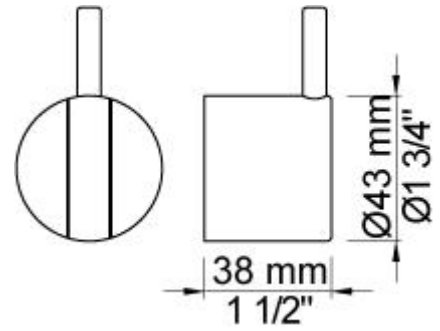

040D
 Baduitloop 200 mm, draaibaar met omstel, Ø24 mm, hoger debiet, incl. handdouches T2.

2003B
 Afdekplaat, 3-gats, Ø39, Ø30, Ø33 mm, 309x60 mm.

2100
 Monoknop inbouwmengkraan met 1 vast aansluithuis, bedieningsknop links en uitloop rechts.
 1/2" aansluiting.

NR21
Bedieningsknop voor 2100, 2100X, 2200, 2300 en 2400.

T2
Handdouche, met metalen doucheslang 1500 mm.

T8
Handdouchehouder tbv handdouche T2, wandmontage.