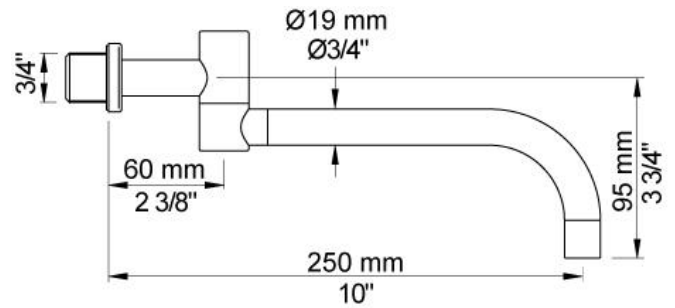

--

Datum:
Klant:
Project:

131M

Monoknop inbouwmengkraan met keramisch cartouche en dubbeldraaibare uitloop 250 mm met waterbesparende mousseur.

131MUP = Inbouwmengkraan 100.

131MAP = Bedieningsknop NR28M, 250 mm dubbeldraaibare uitloop 030, rozetten Ø60 mm 001, 3001.

Ada approved.

Doorstroom

	Bar:	1,0	2,0	3,0	4,0	5,0
131M	(l/min)	4,8	6,8	8,3	8,3	8,3

Beschikbaar in de kleuren

Kleur 02, Grijs	Kleur 21, Karmijnrood
Kleur 04, Blauw	Kleur 25, Rose
Kleur 05, Oranje	Kleur 27, Mat zwart
Kleur 06, Lichtgroen	Kleur 28, Mat wit
Kleur 08, Geel	Kleur 40, Geborsteld roestvrij staal
Kleur 09, Donkergrijs	Kleur 60, Zwart
Kleur 12, Bruin	Kleur 61, Geborsteld zwart
Kleur 14, Oranjerood	Kleur 62, Diepzwart
Kleur 15, Donkerblauw	Kleur 63, Koper
Kleur 16, Chroom	Kleur 64, Geborsteld koper
Kleur 17, Hoogglans zwart	Kleur 65, Goud
Kleur 18, Wit	Kleur 68, Zilver
Kleur 19, Messing	Kleur 70, Geborsteld goud
Kleur 20, Geborsteld chroom	

001
Rozet Ø60 mm, gat Ø30 mm.

030
Dubbeldraaibare uitloop 250 mm met waterbesparende mousseur.

100
Monoknop inbouwmengkraan met 1 vast aansluithuis, bedieningsknop links, uitloop rechts.
½" aansluiting.

3001
Rozet Ø60 mm, gat Ø36 mm.

NR28M
Bedieningsknop voor 100, 100X, 200, 300 en 400. Bedieningshendel 60 mm (M).