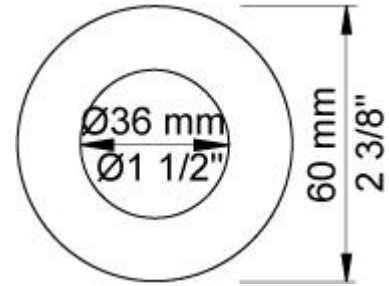

Ada approved.

Doorstroom

	Bar:	1,0	2,0	3,0	4,0	5,0
131M	(l/min)	4,8	6,8	8,3	8,3	8,3

Beschikbaar in de kleuren

Kleur 02, Grijs	Kleur 21, Karmijnrood
Kleur 04, Blauw	Kleur 25, Rose
Kleur 05, Oranje	Kleur 27, Mat zwart
Kleur 06, Lichtgroen	Kleur 28, Mat wit
Kleur 08, Geel	Kleur 40, Geborsteld roestvrij staal
Kleur 09, Donkergrijs	Kleur 60, Zwart
Kleur 12, Bruin	Kleur 61, Geborsteld zwart
Kleur 14, Oranjerood	Kleur 62, Diepzwart
Kleur 15, Donkerblauw	Kleur 63, Koper
Kleur 16, Chroom	Kleur 64, Geborsteld koper
Kleur 17, Hoogglans zwart	Kleur 65, Goud
Kleur 18, Wit	Kleur 68, Zilver
Kleur 19, Messing	Kleur 70, Geborsteld goud
Kleur 20, Geborsteld chroom	

001
Rozet Ø60 mm, gat Ø30 mm.

030
Dubbeldraaibare uitloop 250 mm met waterbesparende mousseur.

100
Monoknop inbouwmengkraan met 1 vast aansluithuis, bedieningsknop links, uitloop rechts.
½" aansluiting.

3001
Rozet Ø60 mm, gat Ø36 mm.

NR28M
Bedieningsknop voor 100, 100X, 200, 300 en 400. Bedieningshendel 60 mm (M).