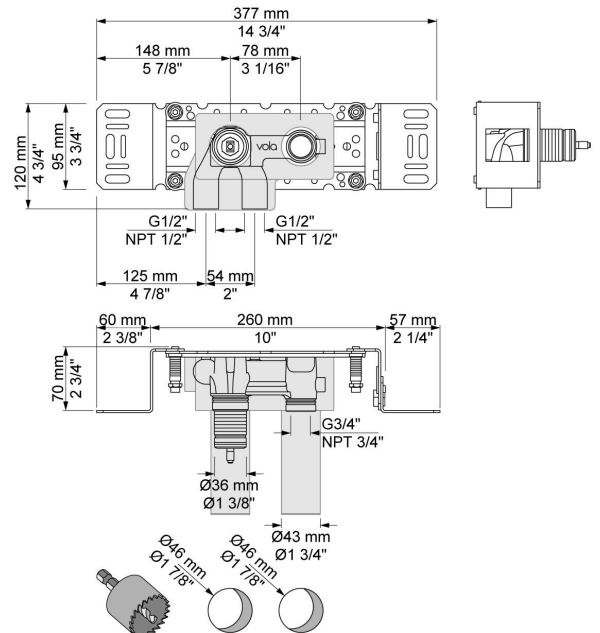

--

Datum:
Klant:
Project:

131M

Monoknop inbouwmengkraan met keramisch cartouche en dubbeldraaibare uitloop 250 mm met waterbesparende mousseur.

131MUP = Inbouwmengkraan 100.

131MAP = Bedieningsknop NR28M, 250 mm dubbeldraaibare uitloop 030, rozetten Ø60 mm 001, 3001.

Ada approved.

Doorstroom

	Bar:	1,0	2,0	3,0	4,0	5,0
131M	(l/min)	4,8	6,8	8,3	8,3	8,3

Beschikbaar in de kleuren

Kleur 02, Grijs	Kleur 21, Karmijnrood
Kleur 04, Blauw	Kleur 25, Rose
Kleur 05, Oranje	Kleur 27, Mat zwart
Kleur 06, Lichtgroen	Kleur 28, Mat wit
Kleur 08, Geel	Kleur 40, Geborsteld roestvrij staal
Kleur 09, Donkergrijs	Kleur 60, Zwart
Kleur 12, Bruin	Kleur 61, Geborsteld zwart
Kleur 14, Oranjerood	Kleur 62, Diepzwart
Kleur 15, Donkerblauw	Kleur 63, Koper
Kleur 16, Chroom	Kleur 64, Geborsteld koper
Kleur 17, Hoogglans zwart	Kleur 65, Goud
Kleur 18, Wit	Kleur 68, Zilver
Kleur 19, Messing	Kleur 70, Geborsteld goud
Kleur 20, Geborsteld chroom	

001
Rozet Ø60 mm, gat Ø30 mm.

030
Dubbeldraaibare uitloop 250 mm met waterbesparende mousseur.

100
Monoknop inbouwmengkraan met 1 vast aansluithuis, bedieningsknop links, uitloop rechts.
½" aansluiting.

3001
Rozet Ø60 mm, gat Ø36 mm.

NR28M
Bedieningsknop voor 100, 100X, 200, 300 en 400. Bedieningshendel 60 mm (M).