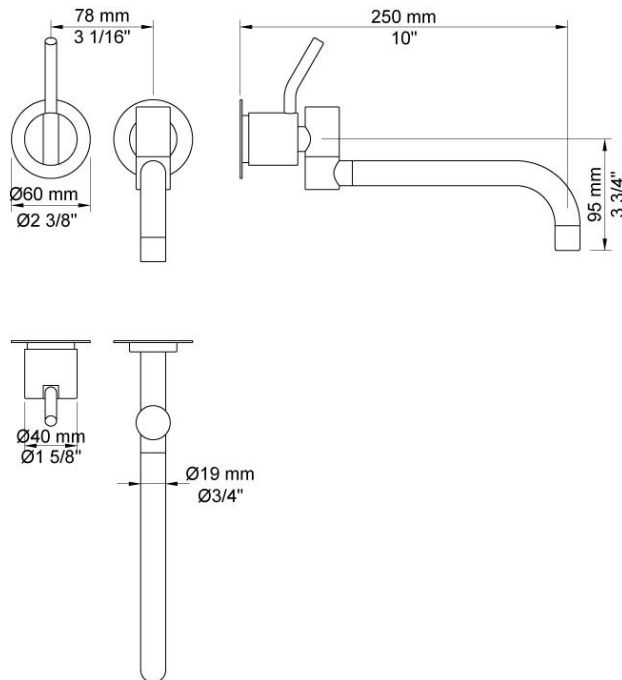

--

Datum:
Klant:
Project:

131M

Monoknop inbouwmengkraan met keramisch cartouche en dubbeldraaibare uitloop 250 mm met waterbesparende mousseur.

131MUP = Inbouwmengkraan 100.

131MAP = Bedieningsknop NR28M, 250 mm dubbeldraaibare uitloop 030, rozetten Ø60 mm 001, 3001.

Ada approved.

Doorstroom

	Bar:	1,0	2,0	3,0	4,0	5,0
131M	(l/min)	4,8	6,8	8,3	8,3	8,3

Beschikbaar in de kleuren

Kleur 02, Grijs	Kleur 21, Karmijnrood
Kleur 04, Blauw	Kleur 25, Rose
Kleur 05, Oranje	Kleur 27, Mat zwart
Kleur 06, Lichtgroen	Kleur 28, Mat wit
Kleur 08, Geel	Kleur 40, Geborsteld roestvrij staal
Kleur 09, Donkergrijs	Kleur 60, Zwart
Kleur 12, Bruin	Kleur 61, Geborsteld zwart
Kleur 14, Oranjerood	Kleur 62, Diepzwart
Kleur 15, Donkerblauw	Kleur 63, Koper
Kleur 16, Chroom	Kleur 64, Geborsteld koper
Kleur 17, Hoogglans zwart	Kleur 65, Goud
Kleur 18, Wit	Kleur 68, Zilver
Kleur 19, Messing	Kleur 70, Geborsteld goud
Kleur 20, Geborsteld chroom	

001
Rozet Ø60 mm, gat Ø30 mm.

030
Dubbeldraaibare uitloop 250 mm met waterbesparende mousseur.

100
Monoknop inbouwmengkraan met 1 vast aansluithuis, bedieningsknop links, uitloop rechts.
½" aansluiting.

3001
Rozet Ø60 mm, gat Ø36 mm.

NR28M
Bedieningsknop voor 100, 100X, 200, 300 en 400. Bedieningshendel 60 mm (M).