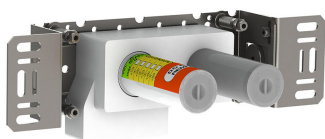

--

Datum:
Klant:
Project:

131M

Monoknop inbouwmengkraan met keramisch cartouche en dubbeldraaibare uitloop 250 mm met waterbesparende mousseur.

131MUP = Inbouwmengkraan 100.

131MAP = Bedieningsknop NR28M, 250 mm dubbeldraaibare uitloop 030, rozetten Ø60 mm 001, 3001.

Ada approved.

Doorstroom

	Bar:	1,0	2,0	3,0	4,0	5,0
131M	(l/min)	4,8	6,8	8,3	8,3	8,3

Beschikbaar in de kleuren

Kleur 02, Grijs	Kleur 21, Karmijnrood
Kleur 04, Blauw	Kleur 25, Rose
Kleur 05, Oranje	Kleur 27, Mat zwart
Kleur 06, Lichtgroen	Kleur 28, Mat wit
Kleur 08, Geel	Kleur 40, Geborsteld roestvrij staal
Kleur 09, Donkergrijs	Kleur 60, Zwart
Kleur 12, Bruin	Kleur 61, Geborsteld zwart
Kleur 14, Oranjerood	Kleur 62, Diepzwart
Kleur 15, Donkerblauw	Kleur 63, Koper
Kleur 16, Chroom	Kleur 64, Geborsteld koper
Kleur 17, Hoogglans zwart	Kleur 65, Goud
Kleur 18, Wit	Kleur 68, Zilver
Kleur 19, Messing	Kleur 70, Geborsteld goud
Kleur 20, Geborsteld chroom	

001
Rozet Ø60 mm, gat Ø30 mm.

030
Dubbeldraaibare uitloop 250 mm met waterbesparende mousseur.

100
Monoknop inbouwmengkraan met 1 vast aansluithuis, bedieningsknop links, uitloop rechts.
½" aansluiting.

3001
Rozet Ø60 mm, gat Ø36 mm.

NR28M
Bedieningsknop voor 100, 100X, 200, 300 en 400. Bedieningshendel 60 mm (M).