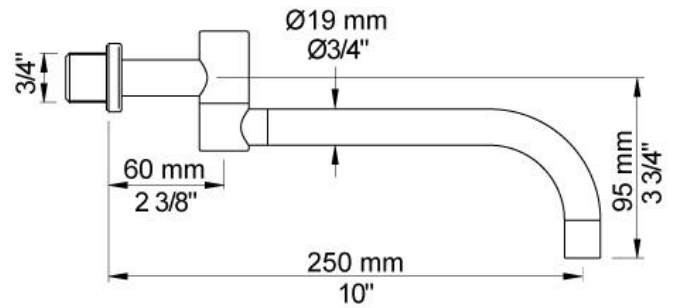

--

Datum:
Klant:
Project:

**131**

Monoknop inbouwengkraan met keramisch cartouche en dubbeldraaibare uitloop 250 mm met waterbesparende mousseur.

131UP = Inbouwengkraan 100.

131AP = Bedieningsknop NR28, 250 mm dubbeldraaibare uitloop 030, rozetten Ø60 mm 001, 3001.

**Doorstroom**

	<b>Bar:</b>	<b>1,0</b>	<b>2,0</b>	<b>3,0</b>	<b>4,0</b>	<b>5,0</b>
131	(l/min)	4,8	6,8	8,3	8,3	8,3

**Beschikbaar in de kleuren**

Kleur 02, Grijs	Kleur 21, Karmijnrood
Kleur 04, Blauw	Kleur 25, Rose
Kleur 05, Oranje	Kleur 27, Mat zwart
Kleur 06, Lichtgroen	Kleur 28, Mat wit
Kleur 08, Geel	Kleur 40, Geborsteld roestvrij staal
Kleur 09, Donkergrijs	Kleur 60, Zwart
Kleur 12, Bruin	Kleur 61, Geborsteld zwart
Kleur 14, Oranjerood	Kleur 62, Diepzwart
Kleur 15, Donkerblauw	Kleur 63, Koper
Kleur 16, Chroom	Kleur 64, Geborsteld koper
Kleur 17, Hoogglans zwart	Kleur 65, Goud
Kleur 18, Wit	Kleur 68, Zilver
Kleur 19, Messing	Kleur 70, Geborsteld goud
Kleur 20, Geborsteld chroom	

**001**  
Rozet Ø60 mm, gat Ø30 mm.

**030**  
Dubbeldraaibare uitloop 250 mm met waterbesparende mousseur.

**100**  
Monoknop inbouwmengkraan met 1 vast aansluithuis, bedieningsknop links, uitloop rechts.  
1/2" aansluiting.

**3001**

Rozet Ø60 mm, gat Ø36 mm.

**NR28**

Bedieningsknop voor 100, 100X, 200, 300 en 400.