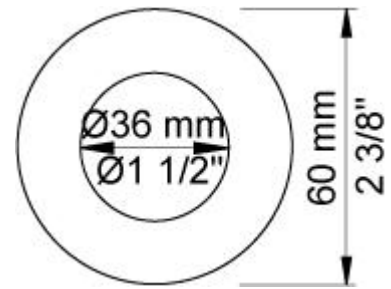

**Doorstroom**

	<b>Bar:</b>	<b>1,0</b>	<b>2,0</b>	<b>3,0</b>	<b>4,0</b>	<b>5,0</b>
131	(l/min)	4,8	6,8	8,3	8,3	8,3

**Beschikbaar in de kleuren**

Kleur 02, Grijs	Kleur 21, Karmijnrood
Kleur 04, Blauw	Kleur 25, Rose
Kleur 05, Oranje	Kleur 27, Mat zwart
Kleur 06, Lichtgroen	Kleur 28, Mat wit
Kleur 08, Geel	Kleur 40, Geborsteld roestvrij staal
Kleur 09, Donkergrijs	Kleur 60, Zwart
Kleur 12, Bruin	Kleur 61, Geborsteld zwart
Kleur 14, Oranjerood	Kleur 62, Diepzwart
Kleur 15, Donkerblauw	Kleur 63, Koper
Kleur 16, Chroom	Kleur 64, Geborsteld koper
Kleur 17, Hoogglans zwart	Kleur 65, Goud
Kleur 18, Wit	Kleur 68, Zilver
Kleur 19, Messing	Kleur 70, Geborsteld goud
Kleur 20, Geborsteld chroom	

**001**  
Rozet Ø60 mm, gat Ø30 mm.

**030**  
Dubbeldraaibare uitloop 250 mm met waterbesparende mousseur.

**100**  
Monoknop inbouwmengkraan met 1 vast aansluithuis, bedieningsknop links, uitloop rechts.  
1/2" aansluiting.

**3001**

Rozet Ø60 mm, gat Ø36 mm.

**NR28**

Bedieningsknop voor 100, 100X, 200, 300 en 400.