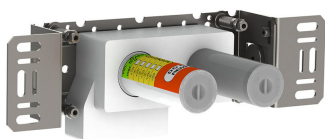

--

Datum:
Klant:
Project:

**131**

Monoknop inbouwengkraan met keramisch cartouche en dubbeldraaibare uitloop 250 mm met waterbesparende mousseur.

131UP = Inbouwengkraan 100.

131AP = Bedieningsknop NR28, 250 mm dubbeldraaibare uitloop 030, rozetten Ø60 mm 001, 3001.

**Doorstroom**

	<b>Bar:</b>	<b>1,0</b>	<b>2,0</b>	<b>3,0</b>	<b>4,0</b>	<b>5,0</b>
131	(l/min)	4,8	6,8	8,3	8,3	8,3

**Beschikbaar in de kleuren**

Kleur 02, Grijs	Kleur 21, Karmijnrood
Kleur 04, Blauw	Kleur 25, Rose
Kleur 05, Oranje	Kleur 27, Mat zwart
Kleur 06, Lichtgroen	Kleur 28, Mat wit
Kleur 08, Geel	Kleur 40, Geborsteld roestvrij staal
Kleur 09, Donkergrijs	Kleur 60, Zwart
Kleur 12, Bruin	Kleur 61, Geborsteld zwart
Kleur 14, Oranjerood	Kleur 62, Diepzwart
Kleur 15, Donkerblauw	Kleur 63, Koper
Kleur 16, Chroom	Kleur 64, Geborsteld koper
Kleur 17, Hoogglans zwart	Kleur 65, Goud
Kleur 18, Wit	Kleur 68, Zilver
Kleur 19, Messing	Kleur 70, Geborsteld goud
Kleur 20, Geborsteld chroom	

**001**  
Rozet Ø60 mm, gat Ø30 mm.

**030**  
Dubbeldraaibare uitloop 250 mm met waterbesparende mousseur.

**100**  
Monoknop inbouwmengkraan met 1 vast aansluithuis, bedieningsknop links, uitloop rechts.  
1/2" aansluiting.

**3001**

Rozet Ø60 mm, gat Ø36 mm.

**NR28**

Bedieningsknop voor 100, 100X, 200, 300 en 400.