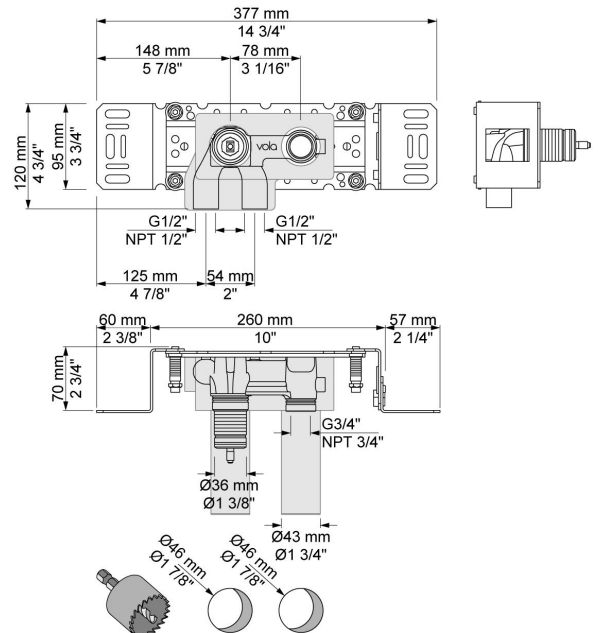

--

Datum:
Klant:
Project:

**131**

Monoknop inbouwengkraan met keramisch cartouche en dubbeldraaibare uitloop 250 mm met waterbesparende mousseur.

131UP = Inbouwengkraan 100.

131AP = Bedieningsknop NR28, 250 mm dubbeldraaibare uitloop 030, rozetten Ø60 mm 001, 3001.

**001**  
Rozet Ø60 mm, gat Ø30 mm.

**030**  
Dubbeldraaibare uitloop 250 mm met waterbesparende mousseur.

**100**  
Monoknop inbouwmengkraan met 1 vast aansluithuis, bedieningsknop links, uitloop rechts.  
1/2" aansluiting.

**3001**

Rozet Ø60 mm, gat Ø36 mm.

**NR28**

Bedieningsknop voor 100, 100X, 200, 300 en 400.