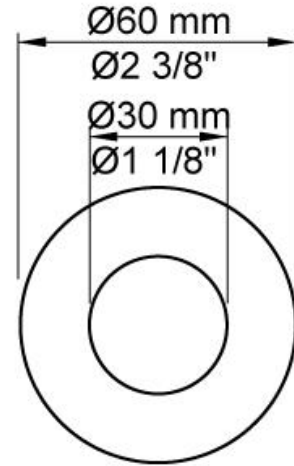

--

Datum:
Klant:
Project:

**131**

Monoknop inbouwengkraan met keramisch cartouche en dubbeldraaibare uitloop 250 mm met waterbesparende mousseur.

131UP = Inbouwengkraan 100.

131AP = Bedieningsknop NR28, 250 mm dubbeldraaibare uitloop 030, rozetten Ø60 mm 001, 3001.

**Doorstroom**

	<b>Bar:</b>	<b>1,0</b>	<b>2,0</b>	<b>3,0</b>	<b>4,0</b>	<b>5,0</b>
131	(l/min)	4,8	6,8	8,3	8,3	8,3

**Beschikbaar in de kleuren**

Kleur 02, Grijs	Kleur 21, Karmijnrood
Kleur 04, Blauw	Kleur 25, Rose
Kleur 05, Oranje	Kleur 27, Mat zwart
Kleur 06, Lichtgroen	Kleur 28, Mat wit
Kleur 08, Geel	Kleur 40, Geborsteld roestvrij staal
Kleur 09, Donkergrijs	Kleur 60, Zwart
Kleur 12, Bruin	Kleur 61, Geborsteld zwart
Kleur 14, Oranjerood	Kleur 62, Diepzwart
Kleur 15, Donkerblauw	Kleur 63, Koper
Kleur 16, Chroom	Kleur 64, Geborsteld koper
Kleur 17, Hoogglans zwart	Kleur 65, Goud
Kleur 18, Wit	Kleur 68, Zilver
Kleur 19, Messing	Kleur 70, Geborsteld goud
Kleur 20, Geborsteld chroom	

**001**  
Rozet Ø60 mm, gat Ø30 mm.

**030**  
Dubbeldraaibare uitloop 250 mm met waterbesparende mousseur.

**100**  
Monoknop inbouwmengkraan met 1 vast aansluithuis, bedieningsknop links, uitloop rechts.  
1/2" aansluiting.

**3001**

Rozet Ø60 mm, gat Ø36 mm.

**NR28**

Bedieningsknop voor 100, 100X, 200, 300 en 400.