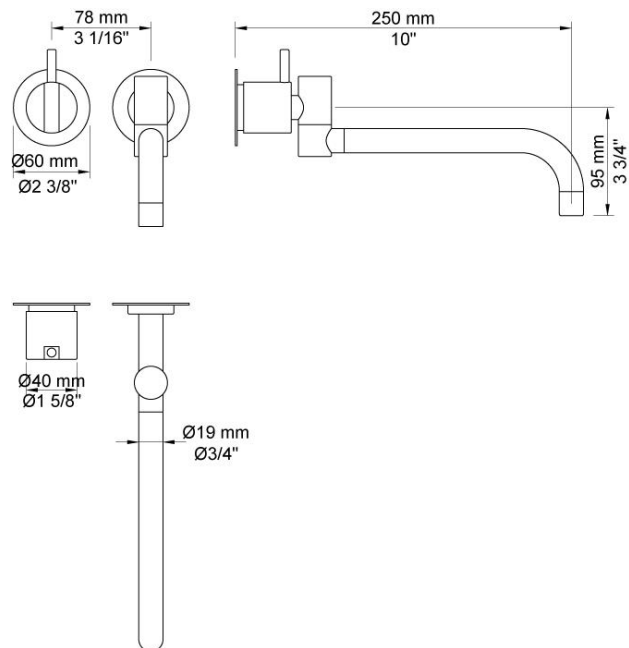

--

Datum:
Klant:
Project:

**131**

Monoknop inbouwengkraan met keramisch cartouche en dubbeldraaibare uitloop 250 mm met waterbesparende mousseur.

131UP = Inbouwengkraan 100.

131AP = Bedieningsknop NR28, 250 mm dubbeldraaibare uitloop 030, rozetten Ø60 mm 001, 3001.

**Doorstroom**

	<b>Bar:</b>	<b>1,0</b>	<b>2,0</b>	<b>3,0</b>	<b>4,0</b>	<b>5,0</b>
131	(l/min)	4,8	6,8	8,3	8,3	8,3

**Beschikbaar in de kleuren**

Kleur 02, Grijs	Kleur 21, Karmijnrood
Kleur 04, Blauw	Kleur 25, Rose
Kleur 05, Oranje	Kleur 27, Mat zwart
Kleur 06, Lichtgroen	Kleur 28, Mat wit
Kleur 08, Geel	Kleur 40, Geborsteld roestvrij staal
Kleur 09, Donkergrijs	Kleur 60, Zwart
Kleur 12, Bruin	Kleur 61, Geborsteld zwart
Kleur 14, Oranjerood	Kleur 62, Diepzwart
Kleur 15, Donkerblauw	Kleur 63, Koper
Kleur 16, Chroom	Kleur 64, Geborsteld koper
Kleur 17, Hoogglans zwart	Kleur 65, Goud
Kleur 18, Wit	Kleur 68, Zilver
Kleur 19, Messing	Kleur 70, Geborsteld goud
Kleur 20, Geborsteld chroom	

**001**  
Rozet Ø60 mm, gat Ø30 mm.

**030**  
Dubbeldraaibare uitloop 250 mm met waterbesparende mousseur.

**100**  
Monoknop inbouwmengkraan met 1 vast aansluithuis, bedieningsknop links, uitloop rechts.  
1/2" aansluiting.

**3001**

Rozet Ø60 mm, gat Ø36 mm.

**NR28**

Bedieningsknop voor 100, 100X, 200, 300 en 400.