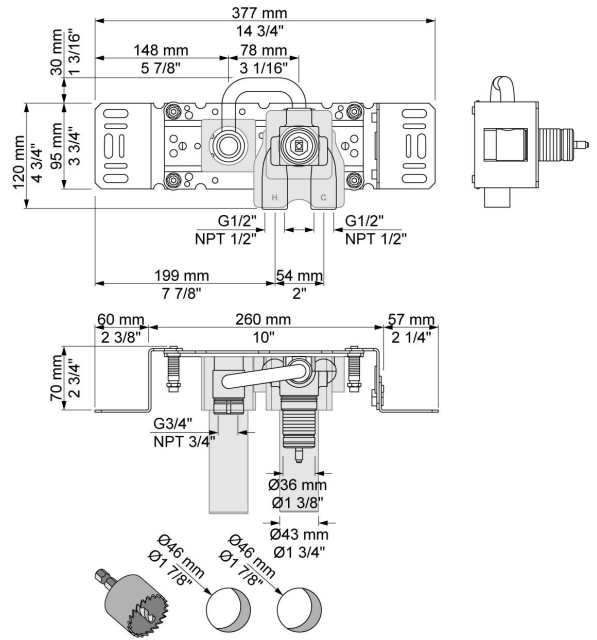

--

Datum:
Klant:
Project:

112X

Monoknop inbouwmengekraan met keramisch cartouche en vaste uitloop 160 mm links, bedieningsknop rechts. Met waterbesparende mousseur.
 112XUP = Inbouwmengekraan 100X.
 112XAP = Bedieningsknop NR28, 160 mm vaste uitloop Ø10, 2-gats afdekplaat 60 x 153 mm 3002.

Doorstroom

	Bar:	1,0	2,0	3,0	4,0	5,0
112X	(l/min)	2,9	4,1	5,0	5,0	5,0
112X ¹⁾	(l/min)	2,6	3,7	4,5	4,5	4,5

¹⁾ USA standard

Beschikbaar in de kleuren

Kleur 02, Grijs	Kleur 21, Karmijnrood
Kleur 04, Blauw	Kleur 25, Rose
Kleur 05, Oranje	Kleur 27, Mat zwart
Kleur 06, Lichtgroen	Kleur 28, Mat wit
Kleur 08, Geel	Kleur 40, Geborsteld roestvrij staal
Kleur 09, Donkergrijs	Kleur 60, Zwart
Kleur 12, Bruin	Kleur 61, Geborsteld zwart
Kleur 14, Oranjerood	Kleur 62, Diepzwart
Kleur 15, Donkerblauw	Kleur 63, Koper
Kleur 16, Chroom	Kleur 64, Geborsteld koper
Kleur 17, Hoogglans zwart	Kleur 65, Goud
Kleur 18, Wit	Kleur 68, Zilver
Kleur 19, Messing	Kleur 70, Geborsteld goud
Kleur 20, Geborsteld chroom	

010
Vaste uitloop 160 mm met waterbesparende mousseur.

100X
Monoknop inbouwmengkraan met 1 vast aansluithuis, bedieningsknop rechts, uitloop links.
1/2" aansluiting.

3002
Afdekplaat, 2-gats, 153 x 60, gaten Ø36 mm en Ø30 mm.

**NR28**

Bedieningsknop voor 100, 100X, 200, 300 en 400.