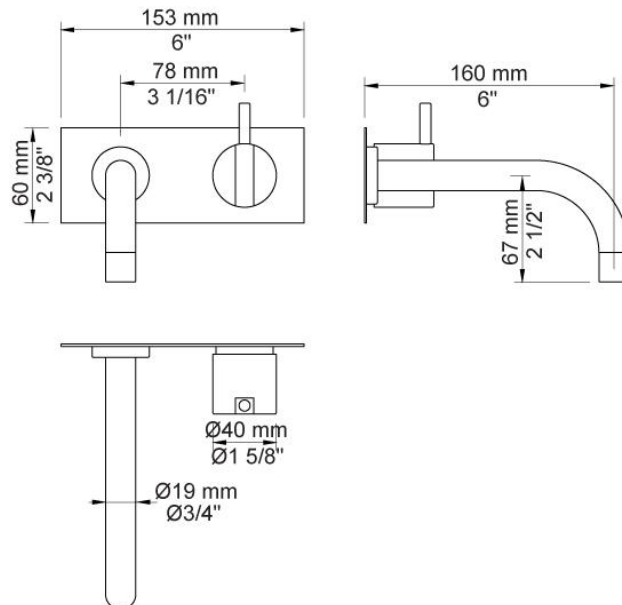

--

Datum:
Klant:
Project:

112X

Monoknop inbouwmengekraan met keramisch cartouche en vaste uitloop 160 mm links, bedieningsknop rechts. Met waterbesparende mousseur.
 112XUP = Inbouwmengekraan 100X.
 112XAP = Bedieningsknop NR28, 160 mm vaste uitloop Ø10, 2-gats afdekplaat 60 x 153 mm 3002.

Doorstroom

	Bar:	1,0	2,0	3,0	4,0	5,0
112X	(l/min)	2,9	4,1	5,0	5,0	5,0
112X ¹⁾	(l/min)	2,6	3,7	4,5	4,5	4,5

¹⁾ USA standard

Beschikbaar in de kleuren

Kleur 02, Grijs	Kleur 21, Karmijnrood
Kleur 04, Blauw	Kleur 25, Rose
Kleur 05, Oranje	Kleur 27, Mat zwart
Kleur 06, Lichtgroen	Kleur 28, Mat wit
Kleur 08, Geel	Kleur 40, Geborsteld roestvrij staal
Kleur 09, Donkergrijs	Kleur 60, Zwart
Kleur 12, Bruin	Kleur 61, Geborsteld zwart
Kleur 14, Oranjerood	Kleur 62, Diepzwart
Kleur 15, Donkerblauw	Kleur 63, Koper
Kleur 16, Chroom	Kleur 64, Geborsteld koper
Kleur 17, Hoogglans zwart	Kleur 65, Goud
Kleur 18, Wit	Kleur 68, Zilver
Kleur 19, Messing	Kleur 70, Geborsteld goud
Kleur 20, Geborsteld chroom	

010
Vaste uitloop 160 mm met waterbesparende mousseur.

100X
Monoknop inbouwmengkraan met 1 vast aansluithuis, bedieningsknop rechts, uitloop links.
1/2" aansluiting.

3002
Afdekplaat, 2-gats, 153 x 60, gaten Ø36 mm en Ø30 mm.

**NR28**

Bedieningsknop voor 100, 100X, 200, 300 en 400.