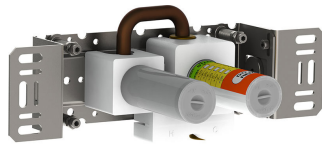

--

Datum:
Klant:
Project:

112X

Monoknop inbouwmengekraan met keramisch cartouche en vaste uitloop 160 mm links, bedieningsknop rechts. Met waterbesparende mousseur.
 112XUP = Inbouwmengekraan 100X.
 112XAP = Bedieningsknop NR28, 160 mm vaste uitloop Ø10, 2-gats afdekplaat 60 x 153 mm 3002.

Doorstroom

	Bar:	1,0	2,0	3,0	4,0	5,0
112X	(l/min)	2,9	4,1	5,0	5,0	5,0
112X ¹⁾	(l/min)	2,6	3,7	4,5	4,5	4,5

¹⁾ USA standard

Beschikbaar in de kleuren

Kleur 02, Grijs	Kleur 21, Karmijnrood
Kleur 04, Blauw	Kleur 25, Rose
Kleur 05, Oranje	Kleur 27, Mat zwart
Kleur 06, Lichtgroen	Kleur 28, Mat wit
Kleur 08, Geel	Kleur 40, Geborsteld roestvrij staal
Kleur 09, Donkergrijs	Kleur 60, Zwart
Kleur 12, Bruin	Kleur 61, Geborsteld zwart
Kleur 14, Oranjerood	Kleur 62, Diepzwart
Kleur 15, Donkerblauw	Kleur 63, Koper
Kleur 16, Chroom	Kleur 64, Geborsteld koper
Kleur 17, Hoogglans zwart	Kleur 65, Goud
Kleur 18, Wit	Kleur 68, Zilver
Kleur 19, Messing	Kleur 70, Geborsteld goud
Kleur 20, Geborsteld chroom	

010
Vaste uitloop 160 mm met waterbesparende mousseur.

100X
Monoknop inbouwmengkraan met 1 vast aansluithuis, bedieningsknop rechts, uitloop links.
1/2" aansluiting.

3002
Afdekplaat, 2-gats, 153 x 60, gaten Ø36 mm en Ø30 mm.

**NR28**

Bedieningsknop voor 100, 100X, 200, 300 en 400.