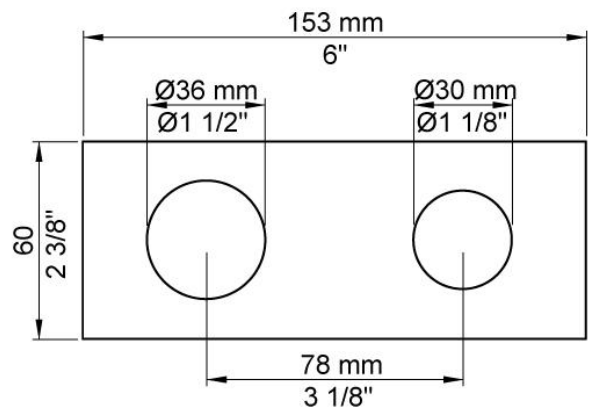

--

Datum:
Klant:
Project:

112X

Monoknop inbouwmengekraan met keramisch cartouche en vaste uitloop 160 mm links, bedieningsknop rechts. Met waterbesparende mousseur.
 112XUP = Inbouwmengekraan 100X.
 112XAP = Bedieningsknop NR28, 160 mm vaste uitloop Ø10, 2-gats afdekplaat 60 x 153 mm 3002.

Doorstroom

	Bar:	1,0	2,0	3,0	4,0	5,0
112X	(l/min)	2,9	4,1	5,0	5,0	5,0
112X ¹⁾	(l/min)	2,6	3,7	4,5	4,5	4,5

¹⁾ USA standard

Beschikbaar in de kleuren

Kleur 02, Grijs	Kleur 21, Karmijnrood
Kleur 04, Blauw	Kleur 25, Rose
Kleur 05, Oranje	Kleur 27, Mat zwart
Kleur 06, Lichtgroen	Kleur 28, Mat wit
Kleur 08, Geel	Kleur 40, Geborsteld roestvrij staal
Kleur 09, Donkergrijs	Kleur 60, Zwart
Kleur 12, Bruin	Kleur 61, Geborsteld zwart
Kleur 14, Oranjerood	Kleur 62, Diepzwart
Kleur 15, Donkerblauw	Kleur 63, Koper
Kleur 16, Chroom	Kleur 64, Geborsteld koper
Kleur 17, Hoogglans zwart	Kleur 65, Goud
Kleur 18, Wit	Kleur 68, Zilver
Kleur 19, Messing	Kleur 70, Geborsteld goud
Kleur 20, Geborsteld chroom	

010
Vaste uitloop 160 mm met waterbesparende mousseur.

100X
Monoknop inbouwmengkraan met 1 vast aansluithuis, bedieningsknop rechts, uitloop links.
1/2" aansluiting.

3002
Afdekplaat, 2-gats, 153 x 60, gaten Ø36 mm en Ø30 mm.