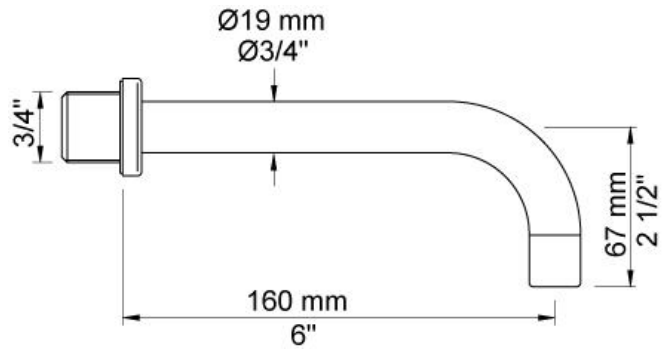

--

Datum:
Klant:
Project:

112X

Monoknop inbouwmengekraan met keramisch cartouche en vaste uitloop 160 mm links, bedieningsknop rechts. Met waterbesparende mousseur.
 112XUP = Inbouwmengekraan 100X.
 112XAP = Bedieningsknop NR28, 160 mm vaste uitloop Ø10, 2-gats afdekplaat 60 x 153 mm 3002.

Doorstroom

	Bar:	1,0	2,0	3,0	4,0	5,0
112X	(l/min)	2,9	4,1	5,0	5,0	5,0
112X ¹⁾	(l/min)	2,6	3,7	4,5	4,5	4,5

¹⁾ USA standard

Beschikbaar in de kleuren

Kleur 02, Grijs	Kleur 21, Karmijnrood
Kleur 04, Blauw	Kleur 25, Rose
Kleur 05, Oranje	Kleur 27, Mat zwart
Kleur 06, Lichtgroen	Kleur 28, Mat wit
Kleur 08, Geel	Kleur 40, Geborsteld roestvrij staal
Kleur 09, Donkergrijs	Kleur 60, Zwart
Kleur 12, Bruin	Kleur 61, Geborsteld zwart
Kleur 14, Oranjerood	Kleur 62, Diepzwart
Kleur 15, Donkerblauw	Kleur 63, Koper
Kleur 16, Chroom	Kleur 64, Geborsteld koper
Kleur 17, Hoogglans zwart	Kleur 65, Goud
Kleur 18, Wit	Kleur 68, Zilver
Kleur 19, Messing	Kleur 70, Geborsteld goud
Kleur 20, Geborsteld chroom	

010
Vaste uitloop 160 mm met waterbesparende mousseur.

100X
Monoknop inbouwmengkraan met 1 vast aansluithuis, bedieningsknop rechts, uitloop links.
1/2" aansluiting.

3002
Afdekplaat, 2-gats, 153 x 60, gaten Ø36 mm en Ø30 mm.