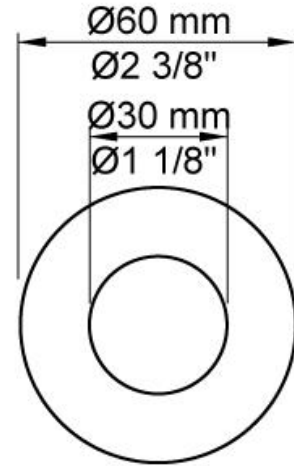

--

Datum:
Klant:
Project:

111

Monoknop inbouwengkraan met keramisch cartouche en vaste uitloop 160 mm met waterbesparende mousseur.

111UP = Inbouwengkraan 100.

111AP = Bedieningsknop NR28, 160 mm vaste uitloop 010, rozetten Ø60 mm 001, 3001.

Doorstroom

	Bar:	1,0	2,0	3,0	4,0	5,0
111	(l/min)	2,9	4,1	5,0	5,0	5,0
111 ¹⁾	(l/min)	2,6	3,7	4,5	4,5	4,5

¹⁾ USA standard

**Beschikbaar in de kleuren**

Kleur 02, Grijs	Kleur 21, Karmijnrood
Kleur 04, Blauw	Kleur 25, Rose
Kleur 05, Oranje	Kleur 27, Mat zwart
Kleur 06, Lichtgroen	Kleur 28, Mat wit
Kleur 08, Geel	Kleur 40, Geborsteld roestvrij staal
Kleur 09, Donkergrijs	Kleur 60, Zwart
Kleur 12, Bruin	Kleur 61, Geborsteld zwart
Kleur 14, Oranjerood	Kleur 62, Diepzwart
Kleur 15, Donkerblauw	Kleur 63, Koper
Kleur 16, Chroom	Kleur 64, Geborsteld koper
Kleur 17, Hoogglans zwart	Kleur 65, Goud
Kleur 18, Wit	Kleur 68, Zilver
Kleur 19, Messing	Kleur 70, Geborsteld goud
Kleur 20, Geborsteld chroom	

001
Rozet Ø60 mm, gat Ø30 mm.

010
Vaste uitloop 160 mm met waterbesparende mousseur.

100
Monoknop inbouwmengkraan met 1 vast aansluithuis, bedieningsknop links, uitloop rechts.
½" aansluiting.

**3001**

Rozet Ø60 mm, gat Ø36 mm.