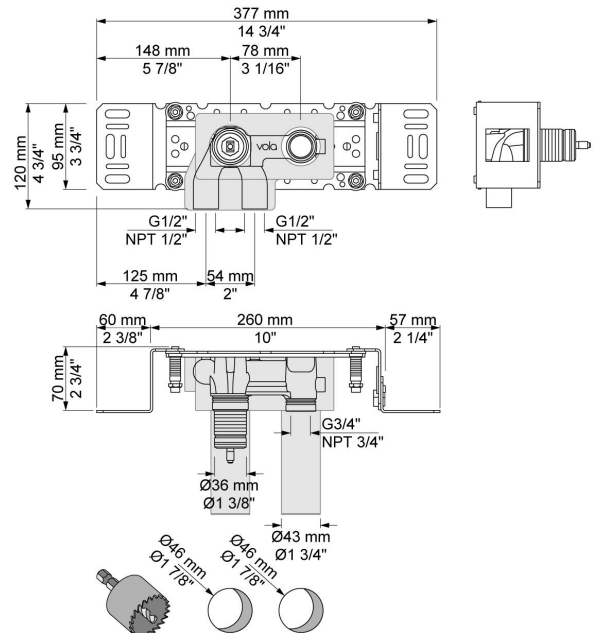

--

Datum:
Klant:
Project:

111

Monoknop inbouwengkraan met keramisch cartouche en vaste uitloop 160 mm met waterbesparende mousseur.

111UP = Inbouwengkraan 100.

111AP = Bedieningsknop NR28, 160 mm vaste uitloop 010, rozetten Ø60 mm 001, 3001.

Doorstroom

	Bar:	1,0	2,0	3,0	4,0	5,0
111	(l/min)	2,9	4,1	5,0	5,0	5,0
111 ¹⁾	(l/min)	2,6	3,7	4,5	4,5	4,5

¹⁾ USA standard

**Beschikbaar in de kleuren**

Kleur 02, Grijs	Kleur 21, Karmijnrood
Kleur 04, Blauw	Kleur 25, Rose
Kleur 05, Oranje	Kleur 27, Mat zwart
Kleur 06, Lichtgroen	Kleur 28, Mat wit
Kleur 08, Geel	Kleur 40, Geborsteld roestvrij staal
Kleur 09, Donkergrijs	Kleur 60, Zwart
Kleur 12, Bruin	Kleur 61, Geborsteld zwart
Kleur 14, Oranjerood	Kleur 62, Diepzwart
Kleur 15, Donkerblauw	Kleur 63, Koper
Kleur 16, Chroom	Kleur 64, Geborsteld koper
Kleur 17, Hoogglans zwart	Kleur 65, Goud
Kleur 18, Wit	Kleur 68, Zilver
Kleur 19, Messing	Kleur 70, Geborsteld goud
Kleur 20, Geborsteld chroom	

001
Rozet Ø60 mm, gat Ø30 mm.

010
Vaste uitloop 160 mm met waterbesparende mousseur.

100
Monoknop inbouwmengkraan met 1 vast aansluithuis, bedieningsknop links, uitloop rechts.
½" aansluiting.

**3001**

Rozet Ø60 mm, gat Ø36 mm.

**NR28**

Bedieningsknop voor 100, 100X, 200, 300 en 400.