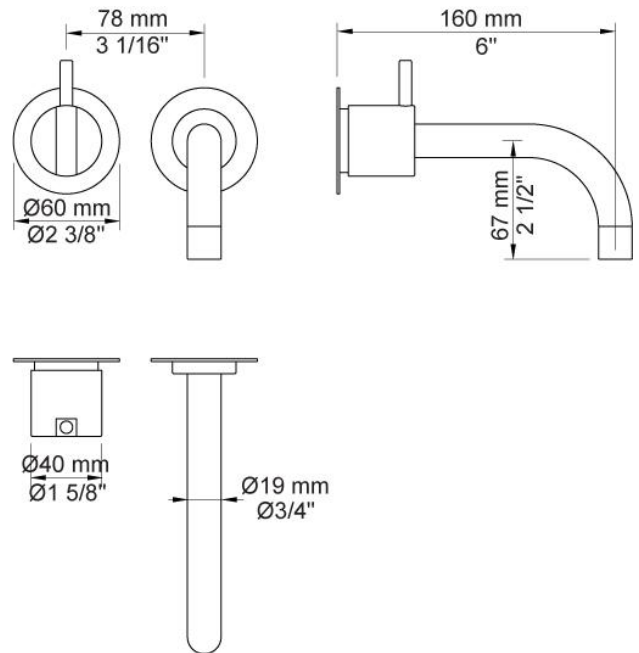

--

Datum:
Klant:
Project:

111

Monoknop inbouwengkraan met keramisch cartouche en vaste uitloop 160 mm met waterbesparende mousseur.

111UP = Inbouwengkraan 100.

111AP = Bedieningsknop NR28, 160 mm vaste uitloop 010, rozetten Ø60 mm 001, 3001.

Doorstroom

	Bar:	1,0	2,0	3,0	4,0	5,0
111	(l/min)	2,9	4,1	5,0	5,0	5,0
111 ¹⁾	(l/min)	2,6	3,7	4,5	4,5	4,5

¹⁾ USA standard

**Beschikbaar in de kleuren**

Kleur 02, Grijs	Kleur 21, Karmijnrood
Kleur 04, Blauw	Kleur 25, Rose
Kleur 05, Oranje	Kleur 27, Mat zwart
Kleur 06, Lichtgroen	Kleur 28, Mat wit
Kleur 08, Geel	Kleur 40, Geborsteld roestvrij staal
Kleur 09, Donkergrijs	Kleur 60, Zwart
Kleur 12, Bruin	Kleur 61, Geborsteld zwart
Kleur 14, Oranjerood	Kleur 62, Diepzwart
Kleur 15, Donkerblauw	Kleur 63, Koper
Kleur 16, Chroom	Kleur 64, Geborsteld koper
Kleur 17, Hoogglans zwart	Kleur 65, Goud
Kleur 18, Wit	Kleur 68, Zilver
Kleur 19, Messing	Kleur 70, Geborsteld goud
Kleur 20, Geborsteld chroom	

001
Rozet Ø60 mm, gat Ø30 mm.

010
Vaste uitloop 160 mm met waterbesparende mousseur.

100
Monoknop inbouwmengkraan met 1 vast aansluithuis, bedieningsknop links, uitloop rechts.
½" aansluiting.

**3001**

Rozet Ø60 mm, gat Ø36 mm.

**NR28**

Bedieningsknop voor 100, 100X, 200, 300 en 400.