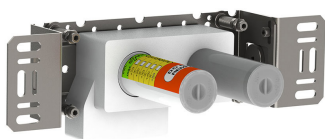

--

Datum:
Klant:
Project:

111

Monoknop inbouwengkraan met keramisch cartouche en vaste uitloop 160 mm met waterbesparende mousseur.

111UP = Inbouwengkraan 100.

111AP = Bedieningsknop NR28, 160 mm vaste uitloop 010, rozetten Ø60 mm 001, 3001.

Doorstroom

	Bar:	1,0	2,0	3,0	4,0	5,0
111	(l/min)	2,9	4,1	5,0	5,0	5,0
111 ¹⁾	(l/min)	2,6	3,7	4,5	4,5	4,5

¹⁾ USA standard

**Beschikbaar in de kleuren**

Kleur 02, Grijs	Kleur 21, Karmijnrood
Kleur 04, Blauw	Kleur 25, Rose
Kleur 05, Oranje	Kleur 27, Mat zwart
Kleur 06, Lichtgroen	Kleur 28, Mat wit
Kleur 08, Geel	Kleur 40, Geborsteld roestvrij staal
Kleur 09, Donkergrijs	Kleur 60, Zwart
Kleur 12, Bruin	Kleur 61, Geborsteld zwart
Kleur 14, Oranjerood	Kleur 62, Diepzwart
Kleur 15, Donkerblauw	Kleur 63, Koper
Kleur 16, Chroom	Kleur 64, Geborsteld koper
Kleur 17, Hoogglans zwart	Kleur 65, Goud
Kleur 18, Wit	Kleur 68, Zilver
Kleur 19, Messing	Kleur 70, Geborsteld goud
Kleur 20, Geborsteld chroom	

001
Rozet Ø60 mm, gat Ø30 mm.

010
Vaste uitloop 160 mm met waterbesparende mousseur.

100
Monoknop inbouwmengkraan met 1 vast aansluithuis, bedieningsknop links, uitloop rechts.
½" aansluiting.

**3001**

Rozet Ø60 mm, gat Ø36 mm.

**NR28**

Bedieningsknop voor 100, 100X, 200, 300 en 400.