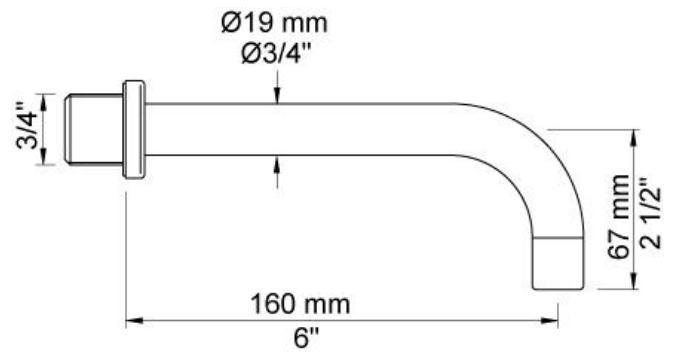

--

Datum:
Klant:
Project:

111

Monoknop inbouwengkraan met keramisch cartouche en vaste uitloop 160 mm met waterbesparende mousseur.

111UP = Inbouwengkraan 100.

111AP = Bedieningsknop NR28, 160 mm vaste uitloop 010, rozetten Ø60 mm 001, 3001.

Doorstroom

	Bar:	1,0	2,0	3,0	4,0	5,0
111	(l/min)	2,9	4,1	5,0	5,0	5,0
111 ¹⁾	(l/min)	2,6	3,7	4,5	4,5	4,5

¹⁾ USA standard

**Beschikbaar in de kleuren**

Kleur 02, Grijs	Kleur 21, Karmijnrood
Kleur 04, Blauw	Kleur 25, Rose
Kleur 05, Oranje	Kleur 27, Mat zwart
Kleur 06, Lichtgroen	Kleur 28, Mat wit
Kleur 08, Geel	Kleur 40, Geborsteld roestvrij staal
Kleur 09, Donkergrijs	Kleur 60, Zwart
Kleur 12, Bruin	Kleur 61, Geborsteld zwart
Kleur 14, Oranjerood	Kleur 62, Diepzwart
Kleur 15, Donkerblauw	Kleur 63, Koper
Kleur 16, Chroom	Kleur 64, Geborsteld koper
Kleur 17, Hoogglans zwart	Kleur 65, Goud
Kleur 18, Wit	Kleur 68, Zilver
Kleur 19, Messing	Kleur 70, Geborsteld goud
Kleur 20, Geborsteld chroom	

001
Rozet Ø60 mm, gat Ø30 mm.

010
Vaste uitloop 160 mm met waterbesparende mousseur.

100
Monoknop inbouwmengkraan met 1 vast aansluithuis, bedieningsknop links, uitloop rechts.
½" aansluiting.

**3001**

Rozet Ø60 mm, gat Ø36 mm.