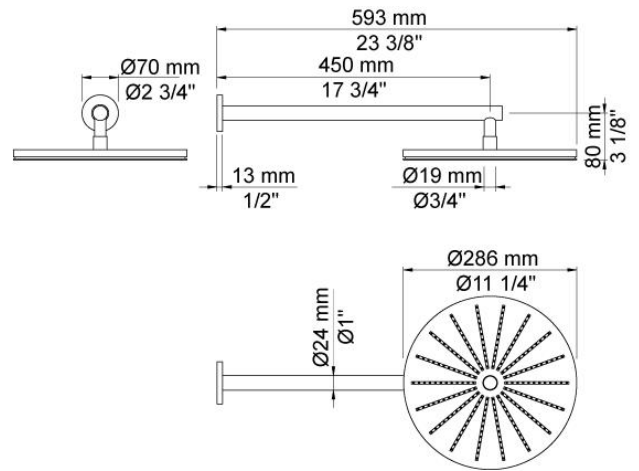

060

Regendouche, rond, totale lengte 593 mm, wandmontage.
Exclusief aansluithuis 200M, incl. rozet, diam. 70 mm.

Doorstroom

	Bar:	1,0	2,0	3,0	4,0	5,0
060	(l/min)	12,7	18,0	22,0	25,4	28,4

Beschikbaar in de kleuren

Kleur 02, Grijs	Kleur 21, Karmijnrood
Kleur 04, Blauw	Kleur 25, Rose
Kleur 05, Oranje	Kleur 27, Mat zwart
Kleur 06, Lichtgroen	Kleur 28, Mat wit
Kleur 08, Geel	Kleur 40, Geborsteld roestvrij staal
Kleur 09, Donkergrijs	Kleur 60, Zwart
Kleur 12, Bruin	Kleur 61, Geborsteld zwart
Kleur 14, Oranjerood	Kleur 62, Diepzwart
Kleur 15, Donkerblauw	Kleur 63, Koper
Kleur 16, Chroom	Kleur 64, Geborsteld koper
Kleur 17, Hoogglans zwart	Kleur 65, Goud
Kleur 18, Wit	Kleur 68, Zilver
Kleur 19, Messing	Kleur 70, Geborsteld goud
Kleur 20, Geborsteld chroom